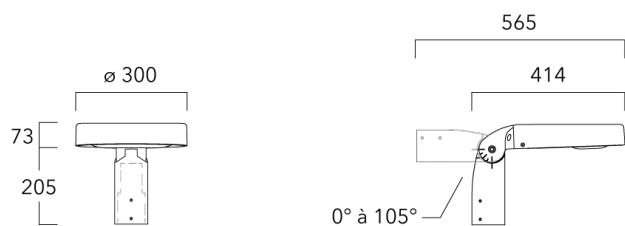

## Fixation orientables top de mât

Description	Code produit	Poids (kg)
Fixation orientable top de mât Ø76 H 80	841-9005	5.80

Fixation orientable top de mât Ø60 pour ODO MINI	841-9010	5.40
--	----------	------