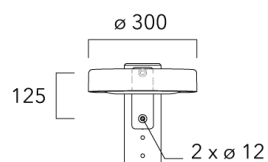

## Crosses non-orientables top de mât

Description	Code produit	Poids (kg)
Crosse simple non-orientable top de mât Ø76, lg. 663mm pour ODO MINI	841-9085	10.00

Crosse double non-orientable top de mât Ø76, lg. 663mm pour ODO MINI	841-9090	17.30
--	----------	-------