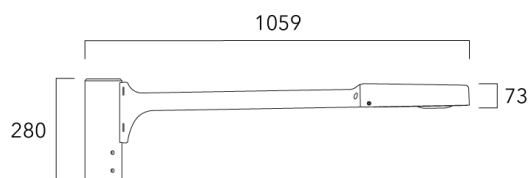

## Crosses non-orientables top de mât

Description	Code produit	Poids (kg)
Crosse simple non-orientable top de mât Ø76, lg. 663mm pour ODO MINI	841-9085	10.00

Crosse double non-orientable top de mât Ø76, lg. 663mm pour ODO MINI	841-9090	17.30
--	----------	-------