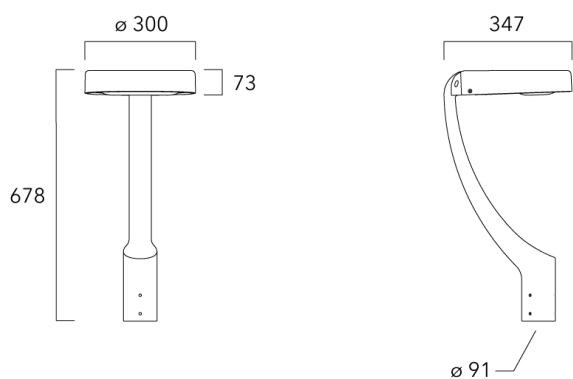

WE-EF LUMIERE

ZAC de Chesnes Nord, 6 Rue de Brisson, CS80330, 38290 Satolas et Bonce - Téléphone: +33 4 74 99 14 44
info.france@we-ef.com - <https://we-ef.com/fr>

Sous réserve de modifications techniques et d'erreurs. - Généré le 23/11/2024