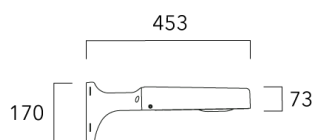

WE-EF LUMIERE

ZAC de Chesnes Nord, 6 Rue de Brisson, CS80330, 38290 Satolas et Bonce - Téléphone: +33 4 74 99 14 44
info.france@we-ef.com - <https://we-ef.com/fr>

Sous réserve de modifications techniques et d'erreurs. - Généré le 23/11/2024