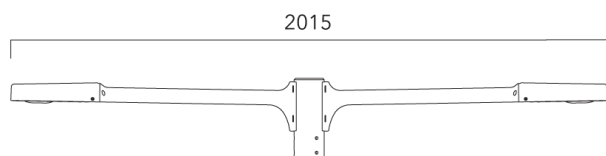

## Crosses non-orientables top de mât

Description	Code produit	Poids (kg)
Crosse simple non-orientable top de mât Ø76, lg. 663mm pour ODO MINI	841-9085	10.00

Crosse double non-orientable top de mât Ø76, lg. 663mm pour ODO MINI	841-9090	17.30
--	----------	-------