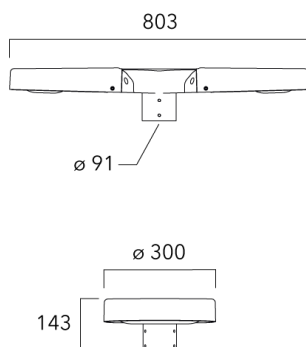

ODO MINI²

Description	Code produit	Poids (kg)
Fixation double non-orientable top de mât Ø76 pour ODO MINI	841-9070	10.40

Crosse non-orientable murale

Description	Code produit	Poids (kg)
Fixation déportée latérale fixe Ø60/Ø42 pour ODO MINI	841-9095	5.30