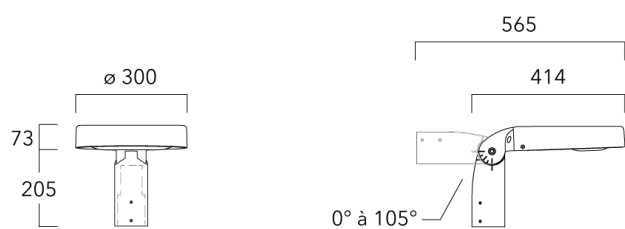

## Fixation orientables top de mât

Description	Code produit	Poids (kg)
Fixation orientable top de mât Ø76 H 80	841-9005	5.80

Fixation orientable top de mât Ø60 pour ODO MINI	841-9010	5.40
--	----------	------