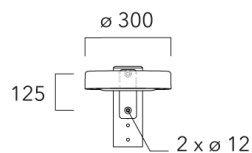

## Crosses non-orientables top de mât

Description	Code produit	Poids (kg)
Crosse simple non-orientable top de mât Ø76, lg. 663mm pour ODO MINI	841-9085	10.00

Crosse double non-orientable top de mât Ø76, lg. 663mm pour ODO MINI	841-9090	17.30
--	----------	-------