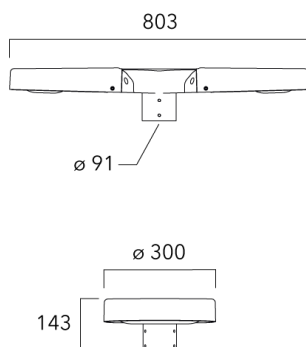

Sous réserve de modifications techniques et d'erreurs. - Généré le 03/04/2025

Accessoires d'installation

Fixation orientables top de mât

Description	Code produit	Poids (kg)
Fixation orientable top de mât Ø76 H 80	841-9005	5.80

Fixation orientable top de mât Ø60 pour ODO MINI	841-9010	5.40
--	----------	------

ODO MINI²

Fixation orientable murale

Description	Code produit	Poids (kg)
Fixation orientable murale ou milieu de mât pour ODO MINI	841-9015	5.60

Fixation non-orientables top de mât

Description	Code produit	Poids (kg)
Fixation simple non-orientable top de mât Ø76 pour ODO MINI	841-9065	5.50

WE-EF LUMIERE

ZAC de Chesnes Nord, 6 Rue de Brisson, CS80330, 38290 Satolas et Bonce - Téléphone: +33 4 74 99 14 44
 info.france@we-ef.com - <https://we-ef.com/fr>

Sous réserve de modifications techniques et d'erreurs. - Généré le 03/04/2025

ODO MINI²

Description	Code produit	Poids (kg)
Fixation double non-orientable top de mât Ø76 pour ODO MINI	841-9070	10.40

Crosse non-orientable murale