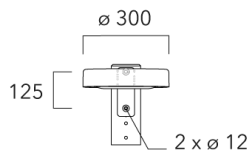

WE-EF LUMIERE

ZAC de Chesnes Nord, 6 Rue de Brisson, CS80330, 38290 Satolas et Bonce - Téléphone: +33 4 74 99 14 44
info.france@we-ef.com - <https://we-ef.com/fr>

Sous réserve de modifications techniques et d'erreurs. - Généré le 23/11/2024