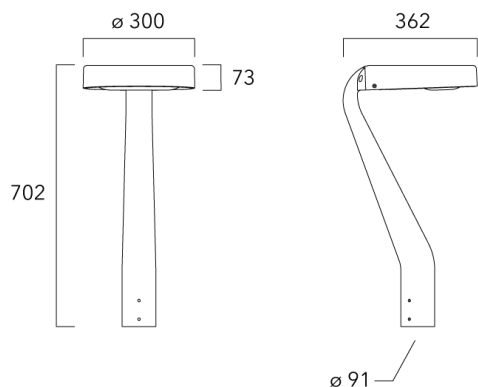

Sous réserve de modifications techniques et d'erreurs. - Généré le 03/04/2025

ODO MINI²

Description	Code produit	Poids (kg)
Fixation double non-orientable top de mât Ø76 pour ODO MINI	841-9070	10.40

Crosse non-orientable murale

Description	Code produit	Poids (kg)
Fixation déportée latérale fixe Ø60/Ø42 pour ODO MINI	841-9095	5.30

**WE-EF LUMIERE**

ZAC de Chesnes Nord, 6 Rue de Brisson, CS80330, 38290 Satolas et Bonce - Téléphone: +33 4 74 99 14 44
 info.france@we-ef.com - <https://we-ef.com/fr>

Sous réserve de modifications techniques et d'erreurs. - Généré le 03/04/2025

ODO MINI²

Crosse square top de mat

Description	Code produit	Poids (kg)
Crosse Square non-orientable top de mât Ø76 pour ODO MINI	841-9055	7.30