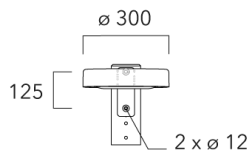

WE-EF LUMIERE

ZAC de Chesnes Nord, 6 Rue de Brisson, CS80330, 38290 Satolas et Bonce - Téléphone: +33 4 74 99 14 44
info.france@we-ef.com - <https://we-ef.com/fr>

Sous réserve de modifications techniques et d'erreurs. - Généré le 03/04/2025