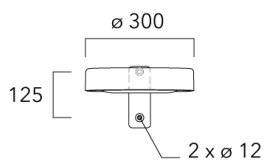

Fixation non-orientables murales

Description	Code produit	Poids (kg)
Crosse simple non-orientable murale ou milieu de mât, lg. 663mm pour ODO MINI	841-9080	7.30

Crosse simple non-orientable murale ou milieu de mât, lg. 153mm pour ODO MINI	841-9075	5.30