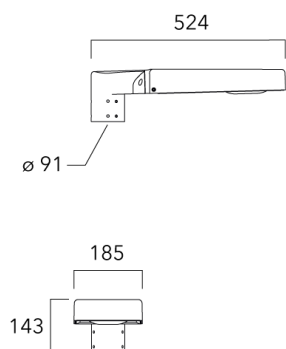

WE-EF LUMIERE

ZAC de Chesnes Nord, 6 Rue de Brisson, CS80330, 38290 Satolas et Bonce - Téléphone: +33 4 74 99 14 44
info.france@we-ef.com - <https://we-ef.com/fr>

Sous réserve de modifications techniques et d'erreurs. - Généré le 03/04/2025