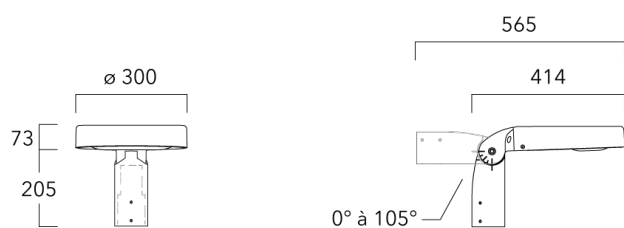

Sous réserve de modifications techniques et d'erreurs. - Généré le 03/04/2025

Accessoires d'installation

Fixation orientables top de mât

Description	Code produit	Poids (kg)
Fixation orientable top de mât Ø76 H 80	841-9005	5.80