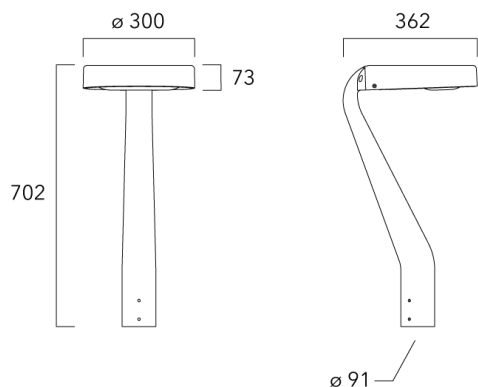

Sous réserve de modifications techniques et d'erreurs. - Généré le 03/04/2025

ODO MINI²

Description	Code produit	Poids (kg)
Fixation double non-orientable top de mât Ø76 pour ODO MINI	841-9070	10.40

Crosse non-orientable murale

Description	Code produit	Poids (kg)
Fixation déportée latérale fixe Ø60/ Ø42 pour ODO MINI	841-9095	5.30

**WE-EF LUMIERE**

ZAC de Chesnes Nord, 6 Rue de Brisson, CS80330, 38290 Satolas et Bonce - Téléphone: +33 4 74 99 14 44
 info.france@we-ef.com - <https://we-ef.com/fr>

Sous réserve de modifications techniques et d'erreurs. - Généré le 03/04/2025

ODO MINI²

Crosse square top de mat

Description	Code produit	Poids (kg)
Crosse Square non-orientable top de mât Ø76 pour ODO MINI	841-9055	7.30