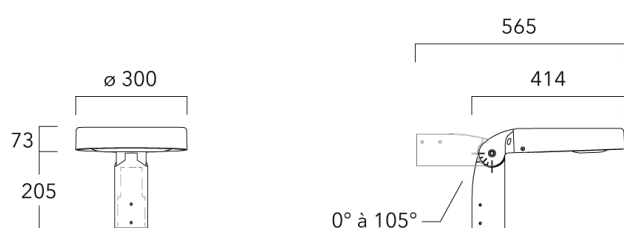

Sous réserve de modifications techniques et d'erreurs. - Généré le 03/04/2025

Accessoires d'installation

Fixation orientables top de mât

Description	Code produit	Poids (kg)
Fixation orientable top de mât Ø76 H 80	841-9005	5.80

Fixation orientable top de mât Ø60 pour ODO MINI	841-9010	5.40
--	----------	------

ODO MINI²

Fixation orientable murale

Description	Code produit	Poids (kg)
Fixation orientable murale ou milieu de mât pour ODO MINI	841-9015	5.60