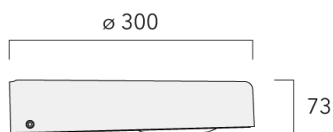

Spécifications

Description du matériel

Corps	Aluminium injecté sous pression
Lentille	IRC80 (IRC65 en 2200K). Optique ultra claire en silicone résistant aux UV, pas d'effet jaunissant.
Couleurs	tous les RAL disponibles
Visserie	Visserie imperdable inox avec traitement anti couple galvanique Delta Seal®.
IP	IP66
IK	IK08 (IK10 optional)
Protection contre la corrosion	Traitement anticorrosion avant peinture poudre polyester
Surface exposée au vent	0,05 m²

Description électrique

Alimentation électrique	Pilotage à déterminer à la commande : CLO (constant light output), AstroDIM, MainsDIM, StepDIM.
Driver	DALI
Power factor	> 0.9
Protection contre les surtensions	10 kV

WE-EF LUMIERE

ZAC de Chesnes Nord, 6 Rue de Brisson, CS80330, 38290 Satolas et Bonce - Téléphone: +33 4 74 99 14 44
info.france@we-ef.com - <https://we-ef.com/fr>

Sous réserve de modifications techniques et d'erreurs. - Généré le 03/04/2025