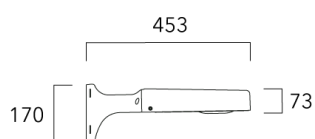

WE-EF LUMIERE

ZAC de Chesnes Nord, 6 Rue de Brisson, CS80330, 38290 Satolas et Bonce - Téléphone: +33 4 74 99 14 44
info.france@we-ef.com - <https://we-ef.com/fr>

Sous réserve de modifications techniques et d'erreurs. - Généré le 23/11/2024