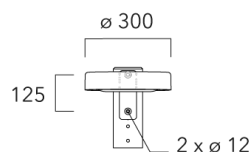

ODO MINI<sup>2</sup>

Description	Code produit	Poids (kg)
Crosse simple non-orientable top de mât Ø76, lg. 663mm pour ODO MINI	841-9085	10.00

Crosse double non-orientable top de mât Ø76, lg. 663mm pour ODO MINI	841-9090	17.30
--	----------	-------