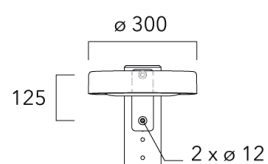

ODO MINI<sup>2</sup>

Description	Code produit	Poids (kg)
Crosse simple non-orientable top de mât Ø76, lg. 663mm pour ODO MINI	841-9085	10.00

Crosse double non-orientable top de mât Ø76, lg. 663mm pour ODO MINI	841-9090	17.30
--	----------	-------