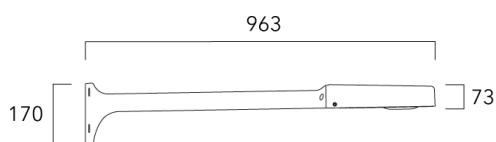

Fixation non-orientables murales

Description	Code produit	Poids (kg)
Crosse simple non-orientable murale ou milieu de mât, lg. 663mm pour ODO MINI	841-9080	7.30

Crosse simple non-orientable murale ou milieu de mât, lg. 153mm pour ODO MINI	841-9075	5.30