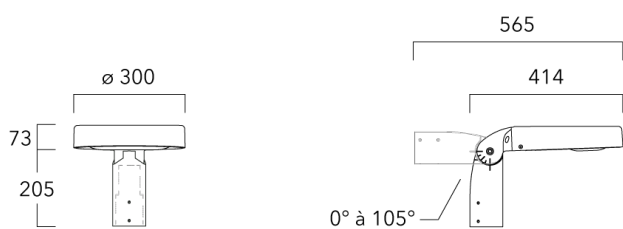

Fixation orientable top de mât Ø60 pour ODO MINI	841-9010	5.40