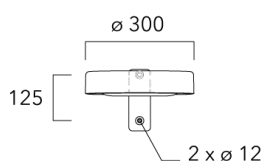

ODO MINI<sup>2</sup>

Description	Code produit	Poids (kg)
Crosse simple non-orientable murale ou milieu de mât, lg. 663mm pour ODO MINI	841-9080	7.30

Crosse simple non-orientable murale ou milieu de mât, lg. 153mm pour ODO MINI	841-9075	5.30
---	----------	------