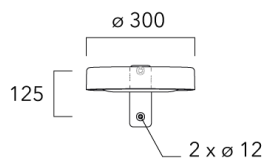

ODO MINI<sup>2</sup>

Description	Code produit	Poids (kg)
Crosse simple non-orientable murale ou milieu de mât, lg. 663mm pour ODO MINI	841-9080	7.30

Crosse simple non-orientable murale ou milieu de mât, lg. 153mm pour ODO MINI	841-9075	5.30
---	----------	------