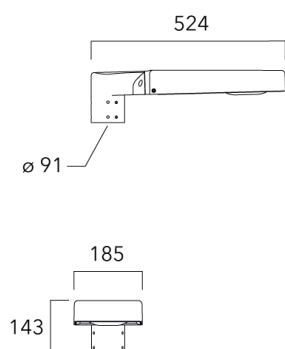

WE-EF LUMIERE

ZAC de Chesnes Nord, 6 Rue de Brisson, CS80330, 38290 Satolas et Bonce - Téléphone: +33 4 74 99 14 44

info.france@we-ef.com - <https://we-ef.com/fr>

Sous réserve de modifications techniques et d'erreurs. - Généré le 23/10/2024