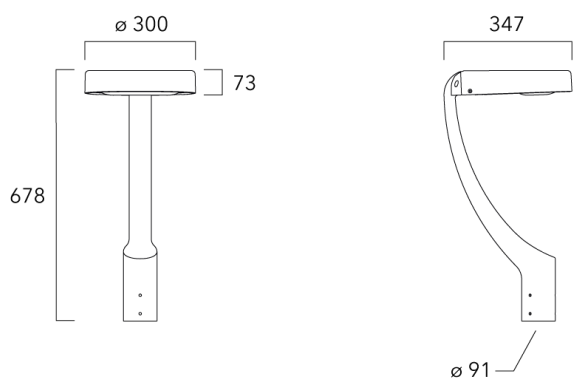

Crosses non-orientables top de mât

WE-EF LUMIERE

ZAC de Chesnes Nord, 6 Rue de Brisson, CS80330, 38290 Satolas et Bonce - Téléphone: +33 4 74 99 14 44

info.france@we-ef.com - <https://we-ef.com/fr>

Sous réserve de modifications techniques et d'erreurs. - Généré le 23/10/2024