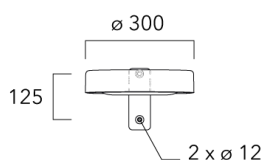

Fixation non-orientables murales

Description	Code produit	Poids (kg)
Crosse simple non-orientable murale ou milieu de mât, lg. 663mm pour ODO MINI	841-9080	7.30

Crosse simple non-orientable murale ou milieu de mât, lg. 153mm pour ODO MINI	841-9075	5.30