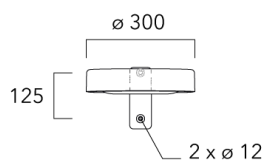

WE-EF LUMIERE

ZAC de Chesnes Nord, 6 Rue de Brisson, CS80330, 38290 Satolas et Bonce - Téléphone: +33 4 74 99 14 44
info.france@we-ef.com - <https://we-ef.com/fr>

Sous réserve de modifications techniques et d'erreurs. - Généré le 23/11/2024