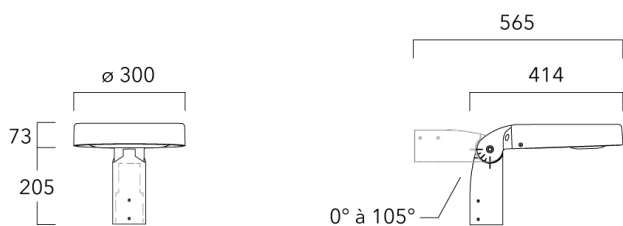

## Fixation orientables top de mât

Description	Code produit	Poids (kg)
Fixation orientable top de mât Ø76 H 80	841-9005	5.80

Fixation orientable top de mât Ø60 pour ODO MINI	841-9010	5.40
--	----------	------