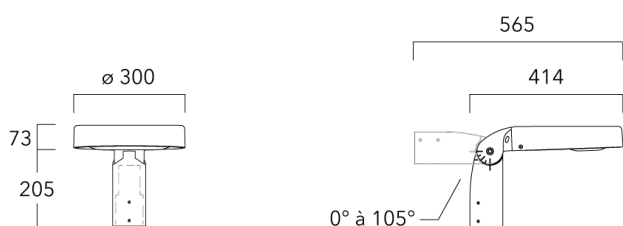

## Fixation orientables top de mât

Description	Code produit	Poids (kg)
Fixation orientable top de mât Ø76 H 80	841-9005	5.80

Fixation orientable top de mât Ø60 pour ODO MINI	841-9010	5.40
--	----------	------