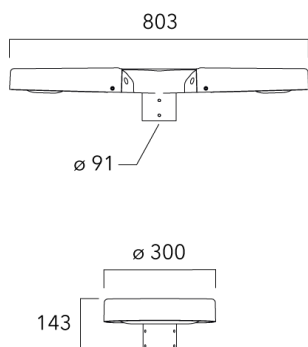

Sous réserve de modifications techniques et d'erreurs. - Généré le 23/11/2024

Accessoires d'installation

Fixation orientables top de mât

Description	Code produit	Poids (kg)
Fixation orientable top de mât Ø76 H 80	841-9005	5.80

Fixation orientable top de mât Ø60 pour ODO MINI	841-9010	5.40
--	----------	------

ODO MINI²

Fixation orientable murale

Description	Code produit	Poids (kg)
Fixation orientable murale ou milieu de mât pour ODO MINI	841-9015	5.60

Fixation non-orientables top de mât

Description	Code produit	Poids (kg)
Fixation simple non-orientable top de mât Ø76 pour ODO MINI	841-9065	5.50

WE-EF LUMIERE

ZAC de Chesnes Nord, 6 Rue de Brisson, CS80330, 38290 Satolas et Bonce - Téléphone: +33 4 74 99 14 44
 info.france@we-ef.com - <https://we-ef.com/fr>

Sous réserve de modifications techniques et d'erreurs. - Généré le 23/11/2024

ODO MINI²

Description	Code produit	Poids (kg)
Fixation double non-orientable top de mât Ø76 pour ODO MINI	841-9070	10.40

Crosse non-orientable murale