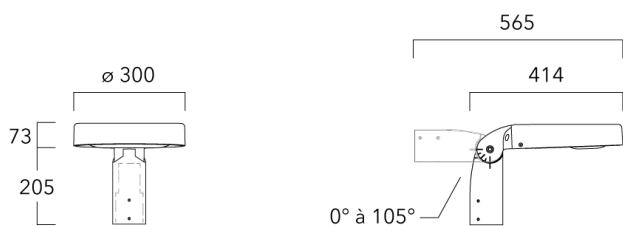

Sous réserve de modifications techniques et d'erreurs. - Généré le 23/11/2024

Accessoires d'installation

Fixation orientables top de mât

Description	Code produit	Poids (kg)
Fixation orientable top de mât Ø76 H 80	841-9005	5.80