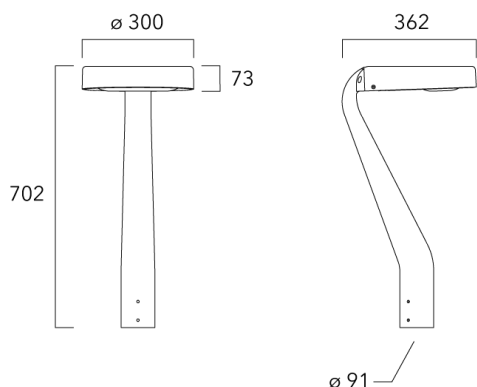

## Crosse square top de mat

ODO MINI<sup>2</sup>

Description	Code produit	Poids (kg)
Crosse Square non-orientable top de mât Ø76 pour ODO MINI	841-9055	7.30