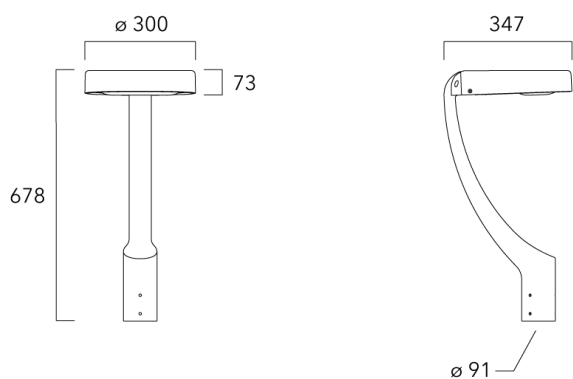

Description	Code produit	Poids (kg)
Fixation déportée latérale fixe Ø60/ Ø42 pour ODO MINI	841-9095	5.30

**WE-EF LUMIERE**

ZAC de Chesnes Nord, 6 Rue de Brisson, CS80330, 38290 Satolas et Bonce - Téléphone: +33 4 74 99 14 44
 info.france@we-ef.com - <https://we-ef.com/fr>

Sous réserve de modifications techniques et d'erreurs. - Généré le 23/11/2024

ODO MINI²

Crosse square top de mat

Description	Code produit	Poids (kg)
Crosse Square non-orientable top de mât Ø76 pour ODO MINI	841-9055	7.30

Crosse curve top de mat

Description	Code produit	Poids (kg)
Crosse Curve non-orientable top de mât Ø76 pour ODO MINI	841-9050	7.10

WE-EF LUMIERE

ZAC de Chesnes Nord, 6 Rue de Brisson, CS80330, 38290 Satolas et Bonce - Téléphone: +33 4 74 99 14 44
 info.france@we-ef.com - <https://we-ef.com/fr>