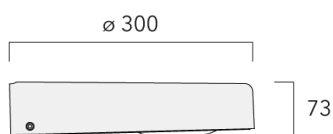

Spécifications

Description du matériel

Corps	Aluminium injecté sous pression
Lentille	IRC80 (IRC65 en 2200K). Optique ultra claire en silicone résistant aux UV, pas d'effet jaunissant.
Couleurs	tous les RAL disponibles
Visserie	Visserie imperdable inox avec traitement anti couple galvanique Delta Seal®.
IP	IP66
IK	IK08 (IK10 optional)
Protection contre la corrosion	Traitement anticorrosion avant peinture poudre polyester
Surface exposée au vent	0,05 m²

Description électrique

Alimentation électrique	Pilotage à déterminer à la commande : CLO (constant light output), AstroDIM, MainsDIM, StepDIM.
Driver	DALI
Power factor	> 0.9
Protection contre les surtensions	10 kV

WE-EF LUMIERE

ZAC de Chesnes Nord, 6 Rue de Brisson, CS80330, 38290 Satolas et Bonce - Téléphone: +33 4 74 99 14 44

info.france@we-ef.com - <https://we-ef.com/fr>

Sous réserve de modifications techniques et d'erreurs. - Généré le 23/11/2024