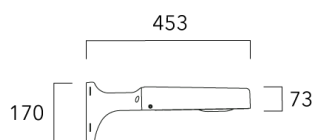

## Fixation non-orientables murales

Description	Code produit	Poids (kg)
Crosse simple non-orientable murale ou milieu de mât, lg. 663mm pour ODO MINI	841-9080	7.30

Crosse simple non-orientable murale ou milieu de mât, lg. 153mm pour ODO MINI	841-9075	5.30
---	----------	------