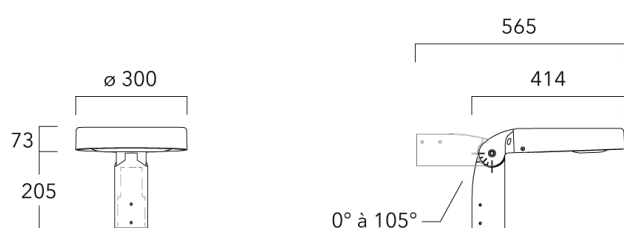

## Fixation orientables top de mât

Description	Code produit	Poids (kg)
Fixation orientable top de mât Ø76 H 80	841-9005	5.80

Fixation orientable top de mât Ø60 pour ODO MINI	841-9010	5.40
--	----------	------