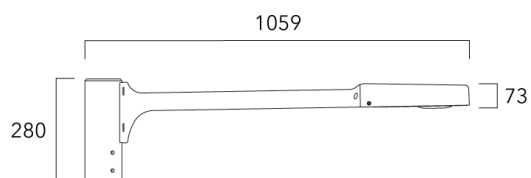

ODO MINI²

Crosses non-orientables top de mât

Description	Code produit	Poids (kg)
Crosse simple non-orientable top de mât Ø76, lg. 663mm pour ODO MINI	841-9085	10.00

Crosse double non-orientable top de mât Ø76, lg. 663mm pour ODO MINI	841-9090	17.30
--	----------	-------