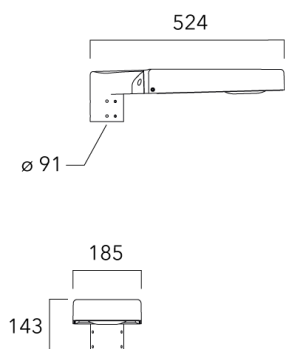

Accessoires d'installation

Fixation orientables top de mât

Description	Code produit	Poids (kg)
Fixation orientable top de mât Ø76 H 80	841-9005	5.80

Fixation orientable top de mât Ø60 pour ODO MINI	841-9010	5.40
--	----------	------

ODO MINI²

Fixation orientable murale

Description	Code produit	Poids (kg)
Fixation orientable murale ou milieu de mât pour ODO MINI	841-9015	5.60

Fixation non-orientables top de mât

Description	Code produit	Poids (kg)
Fixation simple non-orientable top de mât Ø76 pour ODO MINI	841-9065	5.50