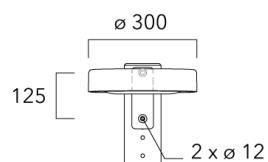

ODO MINI²

Crosses non-orientables top de mât

Description	Code produit	Poids (kg)
Crosse simple non-orientable top de mât Ø76, lg. 663mm pour ODO MINI	841-9085	10.00

Crosse double non-orientable top de mât Ø76, lg. 663mm pour ODO MINI	841-9090	17.30
--	----------	-------