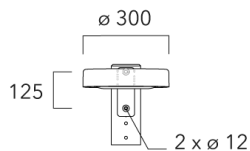

ODO MINI²

Crosses non-orientables top de mât

Description	Code produit	Poids (kg)
Crosse simple non-orientable top de mât Ø76, lg. 663mm pour ODO MINI	841-9085	10.00

Crosse double non-orientable top de mât Ø76, lg. 663mm pour ODO MINI	841-9090	17.30
--	----------	-------