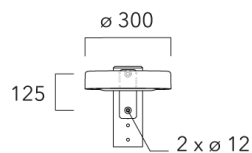

ODO MINI²

Crosses non-orientables top de mât

Description	Code produit	Poids (kg)
Crosse simple non-orientable top de mât Ø76, lg. 663mm pour ODO MINI	841-9085	10.00

Crosse double non-orientable top de mât Ø76, lg. 663mm pour ODO MINI	841-9090	17.30
--	----------	-------