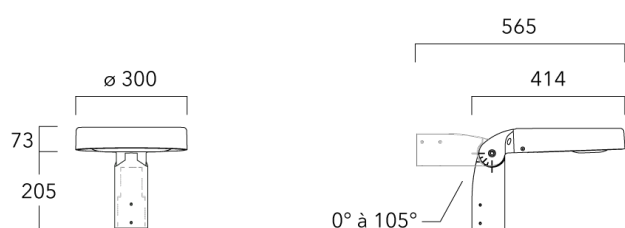

Accessoires d'installation

Fixation orientables top de mât

Description	Code produit	Poids (kg)
Fixation orientable top de mât Ø76 H 80	841-9005	5.80

Fixation orientable top de mât Ø60 pour ODO MINI	841-9010	5.40
--	----------	------