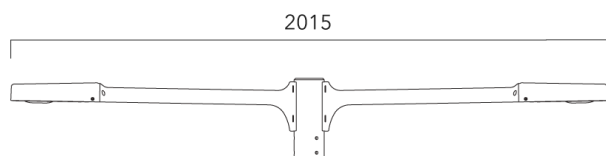

ODO MINI²

Crosses non-orientables top de mât

Description	Code produit	Poids (kg)
Crosse simple non-orientable top de mât Ø76, lg. 663mm pour ODO MINI	841-9085	10.00

Crosse double non-orientable top de mât Ø76, lg. 663mm pour ODO MINI	841-9090	17.30
--	----------	-------