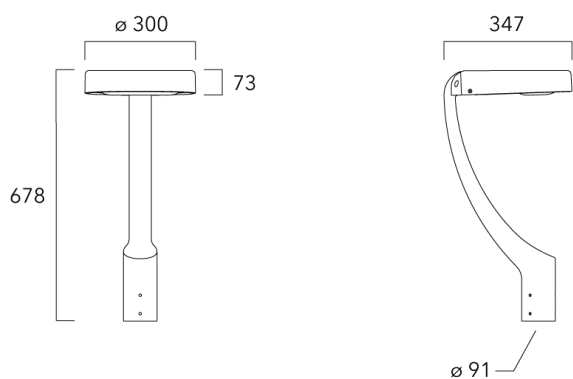

ODO MINI²

Crosse square top de mat

Description	Code produit	Poids (kg)
Crosse Square non-orientable top de mât Ø76 pour ODO MINI	841-9055	7.30

Crosse curve top de mat

Description	Code produit	Poids (kg)
Crosse Curve non-orientable top de mât Ø76 pour ODO MINI	841-9050	7.10