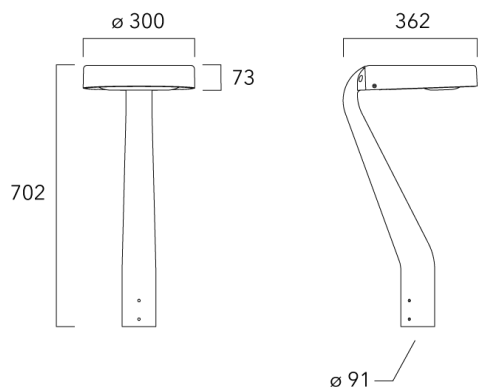

ODO MINI²

Description	Code produit	Poids (kg)
Fixation double non-orientable top de mât Ø76 pour ODO MINI	841-9070	10.40

Crosse non-orientable murale

Description	Code produit	Poids (kg)
Fixation déportée latérale fixe Ø60/Ø42 pour ODO MINI	841-9095	5.30

ODO MINI²

Crosse square top de mat

Description	Code produit	Poids (kg)
Crosse Square non-orientable top de mât Ø76 pour ODO MINI	841-9055	7.30

Crosse curve top de mat

Description	Code produit	Poids (kg)
Crosse Curve non-orientable top de mât Ø76 pour ODO MINI	841-9050	7.10