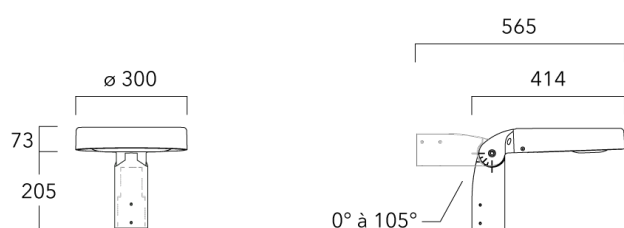

Accessoires d'installation

Fixation orientables top de mât

Description	Code produit	Poids (kg)
Fixation orientable top de mât Ø76 H 80	841-9005	5.80

Fixation orientable top de mât Ø60 pour ODO MINI	841-9010	5.40
--	----------	------