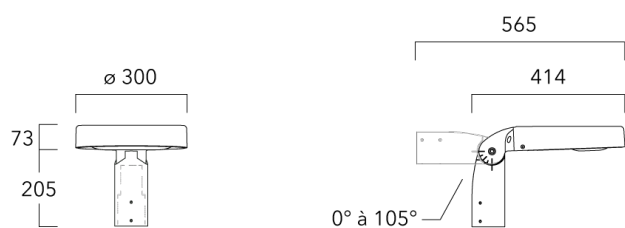

Accessoires d'installation

Fixation orientables top de mât

Description	Code produit	Poids (kg)
Fixation orientable top de mât Ø76 H 80	841-9005	5.80

Fixation orientable top de mât Ø60 pour ODO MINI	841-9010	5.40
--	----------	------