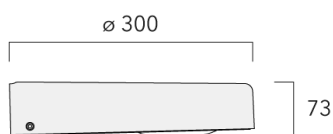

Spécifications

Description du matériel

Corps	Aluminium injecté sous pression
Lentille	IRC80 (IRC65 en 2200K). Optique ultra claire en silicone résistant aux UV, pas d'effet jaunissant.
Couleurs	tous les RAL disponibles
Visserie	Visserie imperdable inox avec traitement anti couple galvanique Delta Seal®.
IP	IP66
IK	IK08 (IK10 optional)
Protection contre la corrosion	Traitement anticorrosion avant peinture poudre polyester
Surface exposée au vent	0,05 m²

Description électrique

Alimentation électrique	Pilotage à déterminer à la commande : CLO (constant light output), AstroDIM, MainsDIM, StepDIM.
Driver	DALI
Power factor	> 0.9
Protection contre les surtensions	10 kV

WE-EF LUMIERE

ZAC de Chesnes Nord, 6 Rue de Brisson, CS80330, 38290 Satolas et Bonce - Téléphone: +33 4 74 99 14 44
info.france@we-ef.com - <https://we-ef.com/fr>

Sous réserve de modifications techniques et d'erreurs. - Généré le 03/04/2025