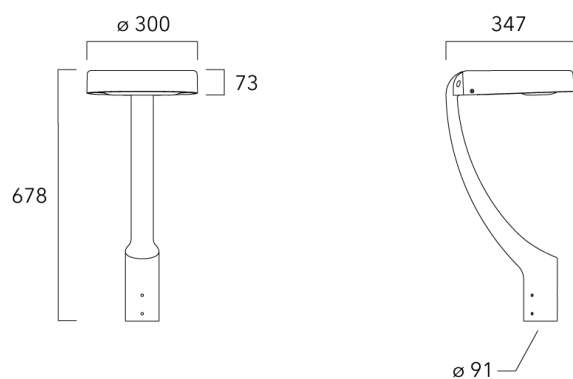

ODO MINI²

Crosse square top de mat

Description	Code produit	Poids (kg)
Crosse Square non-orientable top de mât Ø76 pour ODO MINI	841-9055	7.30

Crosse curve top de mat

Description	Code produit	Poids (kg)
Crosse Curve non-orientable top de mât Ø76 pour ODO MINI	841-9050	7.10