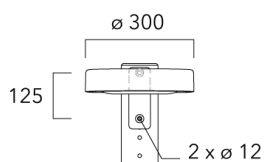

ODO MINI²

Crosses non-orientables top de mât

Description	Code produit	Poids (kg)
Crosse simple non-orientable top de mât Ø76, lg. 663mm pour ODO MINI	841-9085	10.00

Crosse double non-orientable top de mât Ø76, lg. 663mm pour ODO MINI	841-9090	17.30
--	----------	-------