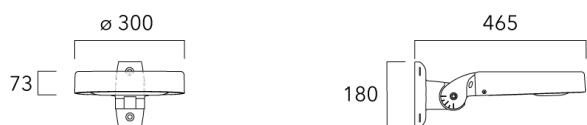

ODO MINI²

Fixation orientable murale

Description	Code produit	Poids (kg)
Fixation orientable murale ou milieu de mât pour ODO MINI	841-9015	5.60

Fixation non-orientables top de mât

Description	Code produit	Poids (kg)
Fixation simple non-orientable top de mât Ø76 pour ODO MINI	841-9065	5.50