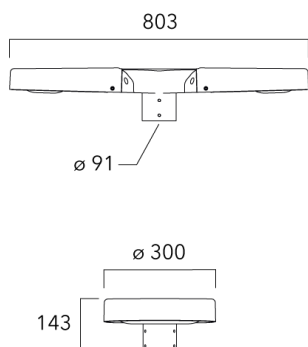

ODO MINI²

Description	Code produit	Poids (kg)
Fixation double non-orientable top de mât Ø76 pour ODO MINI	841-9070	10.40

Crosse non-orientable murale

Description	Code produit	Poids (kg)
Fixation déportée latérale fixe Ø60/Ø42 pour ODO MINI	841-9095	5.30