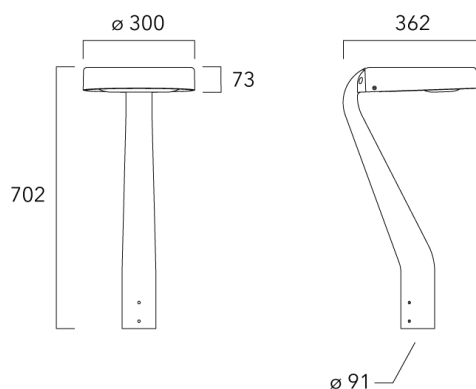

ODO MINI²

Description	Code produit	Poids (kg)
Fixation double non-orientable top de mât Ø76 pour ODO MINI	841-9070	10.40

Crosse non-orientable murale

Description	Code produit	Poids (kg)
Fixation déportée latérale fixe Ø60/ Ø42 pour ODO MINI	841-9095	5.30

ODO MINI²

Crosse square top de mat

Description	Code produit	Poids (kg)
Crosse Square non-orientable top de mât Ø76 pour ODO MINI	841-9055	7.30

Crosse curve top de mat

Description	Code produit	Poids (kg)
Crosse Curve non-orientable top de mât Ø76 pour ODO MINI	841-9050	7.10