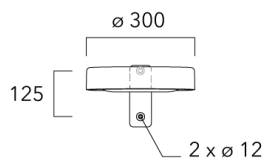

Fixation non-orientables murales

Description	Code produit	Poids (kg)
Crosse simple non-orientable murale ou milieu de mât, lg. 663mm pour ODO MINI	841-9080	7.30

Crosse simple non-orientable murale ou milieu de mât, lg. 153mm pour ODO MINI	841-9075	5.30
---	----------	------