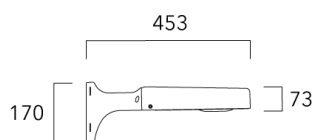

Fixation non-orientables murales

Description	Code produit	Poids (kg)
Crosse simple non-orientable murale ou milieu de mât, lg. 663mm pour ODO MINI	841-9080	7.30

Crosse simple non-orientable murale ou milieu de mât, lg. 153mm pour ODO MINI	841-9075	5.30
---	----------	------