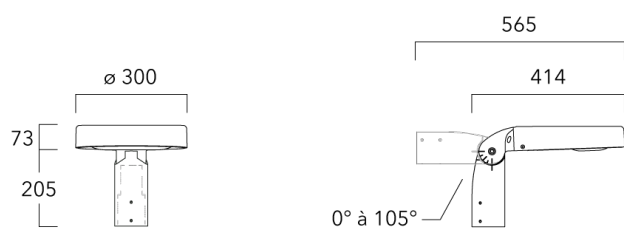

Accessoires d'installation

Fixation orientables top de mât

Description	Code produit	Poids (kg)
Fixation orientable top de mât Ø76 H 80	841-9005	5.80

Fixation orientable top de mât Ø60 pour ODO MINI	841-9010	5.40
--	----------	------