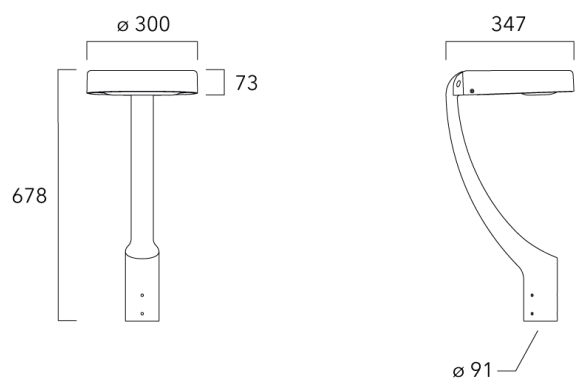

Description	Code produit	Poids (kg)
Fixation déportée latérale fixe Ø60/Ø42 pour ODO MINI	841-9095	5.30

**WE-EF LUMIERE**

ZAC de Chesnes Nord, 6 Rue de Brisson, CS80330, 38290 Satolas et Bonce - Téléphone: +33 4 74 99 14 44
 info.france@we-ef.com - <https://we-ef.com/fr>

Sous réserve de modifications techniques et d'erreurs. - Généré le 03/04/2025

ODO MINI²

Crosse square top de mat

Description	Code produit	Poids (kg)
Crosse Square non-orientable top de mât Ø76 pour ODO MINI	841-9055	7.30

Crosse curve top de mat

Description	Code produit	Poids (kg)
Crosse Curve non-orientable top de mât Ø76 pour ODO MINI	841-9050	7.10

WE-EF LUMIERE

ZAC de Chesnes Nord, 6 Rue de Brisson, CS80330, 38290 Satolas et Bonce - Téléphone: +33 4 74 99 14 44
 info.france@we-ef.com - <https://we-ef.com/fr>