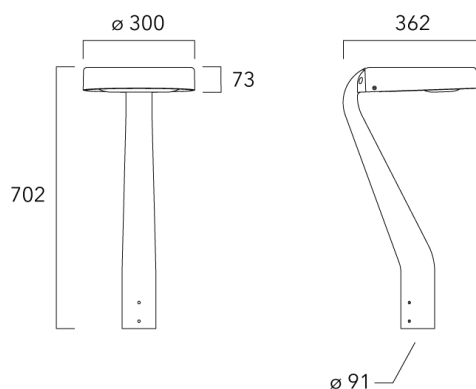

Sous réserve de modifications techniques et d'erreurs. - Généré le 03/04/2025

ODO MINI²

Description	Code produit	Poids (kg)
Fixation double non-orientable top de mât Ø76 pour ODO MINI	841-9070	10.40

Crosse non-orientable murale

Description	Code produit	Poids (kg)
Fixation déportée latérale fixe Ø60/Ø42 pour ODO MINI	841-9095	5.30

**WE-EF LUMIERE**

ZAC de Chesnes Nord, 6 Rue de Brisson, CS80330, 38290 Satolas et Bonce - Téléphone: +33 4 74 99 14 44
 info.france@we-ef.com - <https://we-ef.com/fr>

Sous réserve de modifications techniques et d'erreurs. - Généré le 03/04/2025

ODO MINI²

Crosse square top de mat

Description	Code produit	Poids (kg)
Crosse Square non-orientable top de mât Ø76 pour ODO MINI	841-9055	7.30