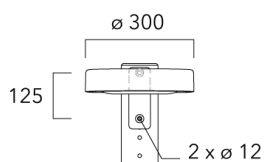

## Crosses non-orientables top de mât

Description	Code produit	Poids (kg)
Crosse simple non-orientable top de mât Ø76, lg. 663mm pour ODO MINI	841-9085	10.00

Crosse double non-orientable top de mât Ø76, lg. 663mm pour ODO MINI	841-9090	17.30
--	----------	-------