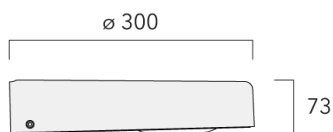

Spécifications

Description du matériel

Corps	Aluminium injecté sous pression
Lentille	IRC80 (IRC65 en 2200K). Optique ultra claire en silicone résistant aux UV, pas d'effet jaunissant.
Couleurs	tous les RAL disponibles
Visserie	Visserie imperdable inox avec traitement anti couple galvanique Delta Seal®.
IP	IP66
IK	IK08 (IK10 optional)
Protection contre la corrosion	Traitement anticorrosion avant peinture poudre polyester
Surface exposée au vent	0,05 m²

Description électrique

Alimentation électrique	Pilotage à déterminer à la commande : CLO (constant light output), AstroDIM, MainsDIM, StepDIM.
Driver	DALI
Power factor	> 0.9
Protection contre les surtensions	10 kV

WE-EF LUMIERE

ZAC de Chesnes Nord, 6 Rue de Brisson, CS80330, 38290 Satolas et Bonce - Téléphone: +33 4 74 99 14 44
info.france@we-ef.com - <https://we-ef.com/fr>

Sous réserve de modifications techniques et d'erreurs. - Généré le 23/11/2024