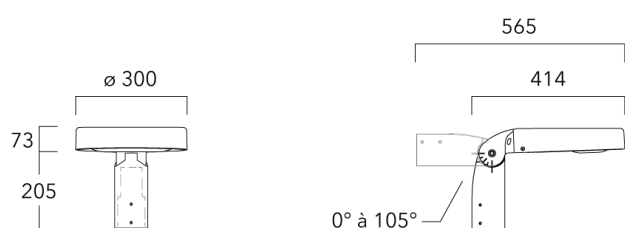

## Fixation orientables top de mât

Description	Code produit	Poids (kg)
Fixation orientable top de mât Ø76 H 80	841-9005	5.80

Fixation orientable top de mât Ø60 pour ODO MINI	841-9010	5.40
--	----------	------