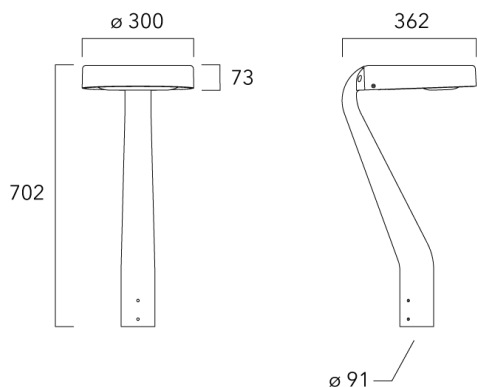

ODO MINI²

Crosse square top de mat

Description	Code produit	Poids (kg)
Crosse Square non-orientable top de mât Ø76 pour ODO MINI	841-9055	7.30

Crosse curve top de mat

Description	Code produit	Poids (kg)
Crosse Curve non-orientable top de mât Ø76 pour ODO MINI	841-9050	7.10