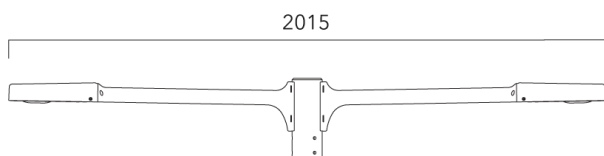

## Crosses non-orientables top de mât

Description	Code produit	Poids (kg)
Crosse simple non-orientable top de mât Ø76, lg. 663mm pour ODO MINI	841-9085	10.00

Crosse double non-orientable top de mât Ø76, lg. 663mm pour ODO MINI	841-9090	17.30
--	----------	-------