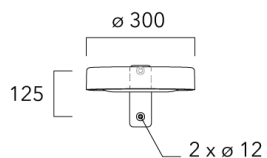

## Fixation non-orientables murales

Description	Code produit	Poids (kg)
Crosse simple non-orientable murale ou milieu de mât, lg. 663mm pour ODO MINI	841-9080	7.30

Crosse simple non-orientable murale ou milieu de mât, lg. 153mm pour ODO MINI	841-9075	5.30
---	----------	------