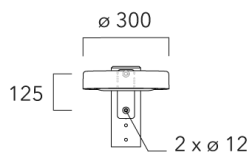

ODO MINI²

Crosses non-orientables top de mât

Description	Code produit	Poids (kg)
Crosse simple non-orientable top de mât Ø76, lg. 663mm pour ODO MINI	841-9085	10.00

Crosse double non-orientable top de mât Ø76, lg. 663mm pour ODO MINI	841-9090	17.30
--	----------	-------