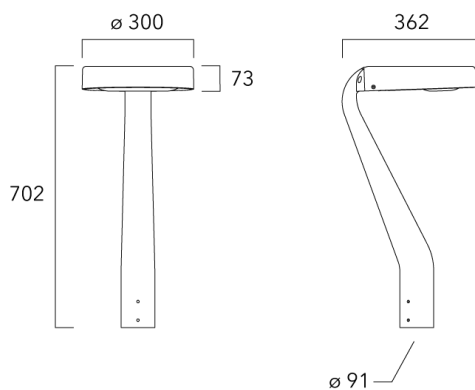

## Crosse square top de mat

ODO MINI<sup>2</sup>

Description	Code produit	Poids (kg)
Crosse Square non-orientable top de mât Ø76 pour ODO MINI	841-9055	7.30