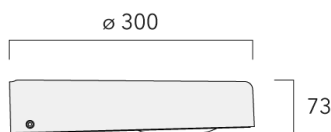

Spécifications

Description du matériel

Corps	Aluminium injecté sous pression
Lentille	IRC80 (IRC65 en 2200K). Optique ultra claire en silicone résistant aux UV, pas d'effet jaunissant.
Couleurs	tous les RAL disponibles
Visserie	Visserie imperdable inox avec traitement anti couple galvanique Delta Seal®.
IP	IP66
IK	IK08 (IK10 optional)
Protection contre la corrosion	Traitement anticorrosion avant peinture poudre polyester
Surface exposée au vent	0,05 m²

Description électrique

Alimentation électrique	Pilotage à déterminer à la commande : CLO (constant light output), AstroDIM, MainsDIM, StepDIM.
Driver	DALI
Power factor	> 0.9
Protection contre les surtensions	10 kV

WE-EF LUMIERE

ZAC de Chesnes Nord, 6 Rue de Brisson, CS80330, 38290 Satolas et Bonce - Téléphone: +33 4 74 99 14 44

info.france@we-ef.com - <https://we-ef.com/fr>

Sous réserve de modifications techniques et d'erreurs. - Généré le 03/04/2025