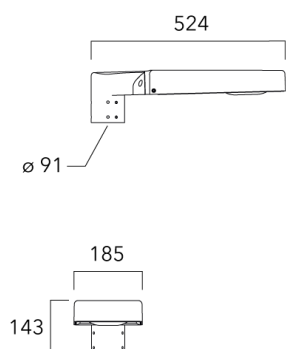

WE-EF LUMIERE

ZAC de Chesnes Nord, 6 Rue de Brisson, CS80330, 38290 Satolas et Bonce - Téléphone: +33 4 74 99 14 44

info.france@we-ef.com - <https://we-ef.com/fr>

Sous réserve de modifications techniques et d'erreurs. - Généré le 23/10/2024