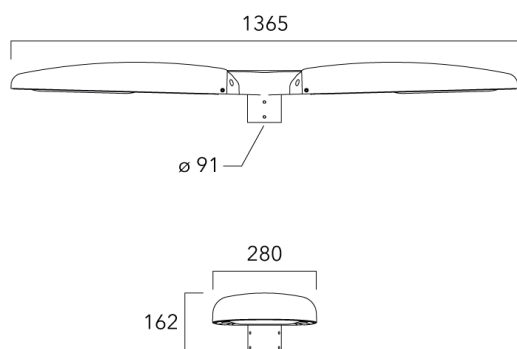

## Fixation orientables top de mât

Description	Code produit	Poids (kg)
Fixation orientable top de mât Ø76 pour EVO	841-9005	7.60

Fixation orientable top de mât Ø60 pour EVO	841-9010	7.20
---	----------	------

**Fixation orientable murale**

Description	Code produit	Poids (kg)
Fixation orientable murale ou milieu de mât pour EVO	841-9015	7.40

**Fixation non-orientables top de mât**

Description	Code produit	Poids (kg)
Fixation simple non-orientable top de mât Ø76 pour EVO	841-9065	7.30

Description	Code produit	Poids (kg)
Fixation double non-orientable top de mât Ø76 pour EVO	841-9070	14.00

### Crosse non-orientable murale

Description	Code produit	Poids (kg)
Fixation déportée latérale fixe Ø60/Ø42 pour EVO	841-9095	7.10