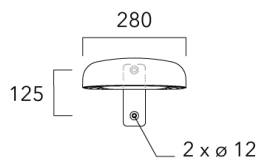

## Fixation non-orientables murales

Description	Code produit	Poids (kg)
Crosse simple non-orientable murale ou milieu de mât, lg. 663mm pour EVO	841-9080	9.10

Crosse simple non-orientable murale ou milieu de mât, lg. 153mm pour EVO	841-9075	7.10
--	----------	------