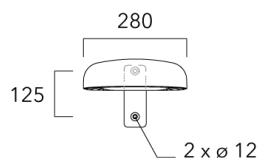

Fixation non-orientables murales

Description	Code produit	Poids (kg)
Crosse simple non-orientable murale ou milieu de mât, lg. 663mm pour EVO	841-9080	9.10

Crosse simple non-orientable murale ou milieu de mât, lg. 153mm pour EVO	841-9075	7.10