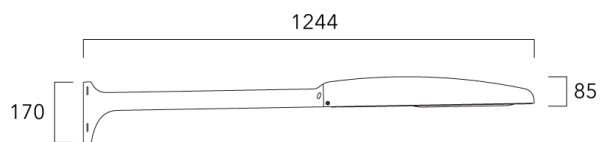

Fixation non-orientables murales

Description	Code produit	Poids (kg)
Crosse simple non-orientable murale ou milieu de mât, lg. 663mm pour EVO	841-9080	9.10

Crosse simple non-orientable murale ou milieu de mât, lg. 153mm pour EVO	841-9075	7.10