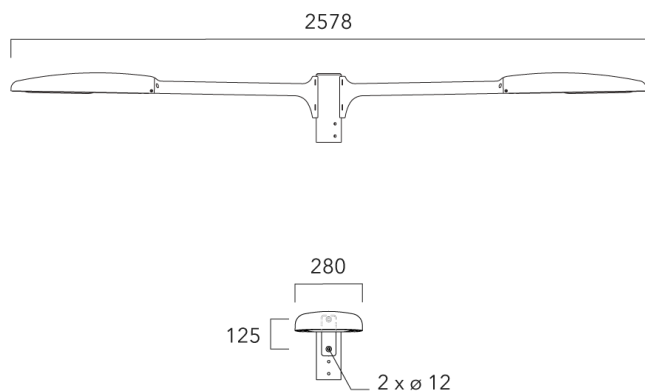

### Crosse non-orientable murale

Description	Code produit	Poids (kg)
Fixation déportée latérale fixe Ø60/Ø42 pour EVO	841-9095	7.10

**Crosse square top de mat**

Description	Code produit	Poids (kg)
Crosse Square non-orientable top de mât Ø76 pour EVO	841-9055	9.10

**Crosse curve top de mat**

Description	Code produit	Poids (kg)
Crosse Curve non-orientable top de mât Ø76 pour EVO	841-9050	8.90

## Crosses non-orientables top de mât

Description	Code produit	Poids (kg)
Crosse simple non-orientable top de mât Ø76, lg. 663mm pour EVO	841-9085	11.80

Crosse double non-orientable top de mât Ø76, lg. 663mm pour EVO	841-9090	20.90
---	----------	-------