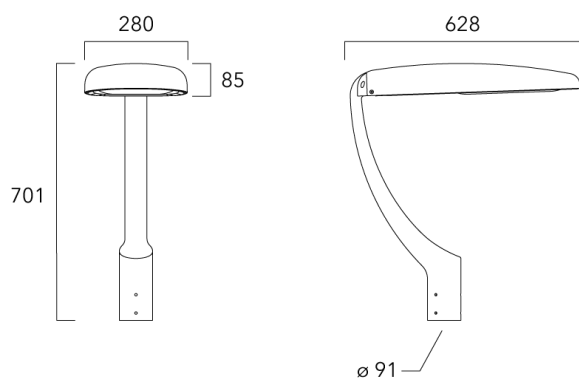

WE-EF LUMIERE

ZAC de Chesnes Nord, 6 Rue de Brisson, CS80330, 38290 Satolas et Bonce - Téléphone: +33 4 74 99 14 44
info.france@we-ef.com - <https://we-ef.com/fr>

Sous réserve de modifications techniques et d'erreurs. - Généré le 23/11/2024