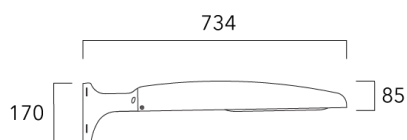

## Fixation non-orientables murales

Description	Code produit	Poids (kg)
Crosse simple non-orientable murale ou milieu de mât, lg. 663mm pour EVO	841-9080	9.10

Crosse simple non-orientable murale ou milieu de mât, lg. 153mm pour EVO	841-9075	7.10
--	----------	------