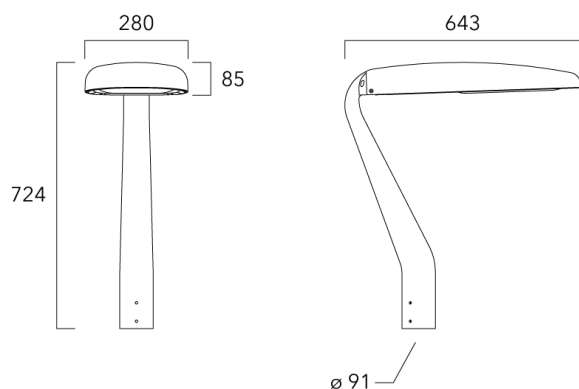

Description	Code produit	Poids (kg)
Fixation double non-orientable top de mât Ø76 pour EVO	841-9070	14.00

### Crosse non-orientable murale

Description	Code produit	Poids (kg)
Fixation déportée latérale fixe Ø60/Ø42 pour EVO	841-9095	7.10

**Crosse square top de mat**

Description	Code produit	Poids (kg)
Crosse Square non-orientable top de mât Ø76 pour EVO	841-9055	9.10

**Crosse curve top de mat**

Description	Code produit	Poids (kg)
Crosse Curve non-orientable top de mât Ø76 pour EVO	841-9050	8.90