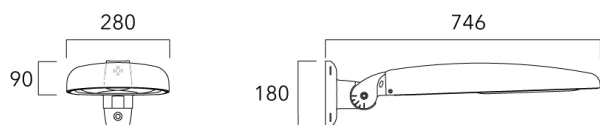

## Fixation orientables top de mât

Description	Code produit	Poids (kg)
Fixation orientable top de mât Ø76 pour EVO	841-9005	7.60

Fixation orientable top de mât Ø60 pour EVO	841-9010	7.20
---	----------	------

**Fixation orientable murale**

Description	Code produit	Poids (kg)
Fixation orientable murale ou milieu de mât pour EVO	841-9015	7.40

**Fixation non-orientables top de mât**

Description	Code produit	Poids (kg)
Fixation simple non-orientable top de mât Ø76 pour EVO	841-9065	7.30