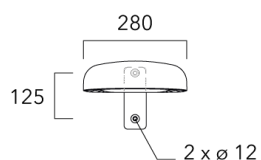

Fixation non-orientables murales

Description	Code produit	Poids (kg)
Crosse simple non-orientable murale ou milieu de mât, lg. 663mm pour EVO	841-9080	9.10

Crosse simple non-orientable murale ou milieu de mât, lg. 153mm pour EVO	841-9075	7.10