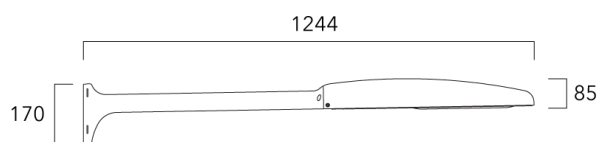

Fixation non-orientables murales

Description	Code produit	Poids (kg)
Crosse simple non-orientable murale ou milieu de mât, lg. 663mm pour EVO	841-9080	9.10

Crosse simple non-orientable murale ou milieu de mât, lg. 153mm pour EVO	841-9075	7.10