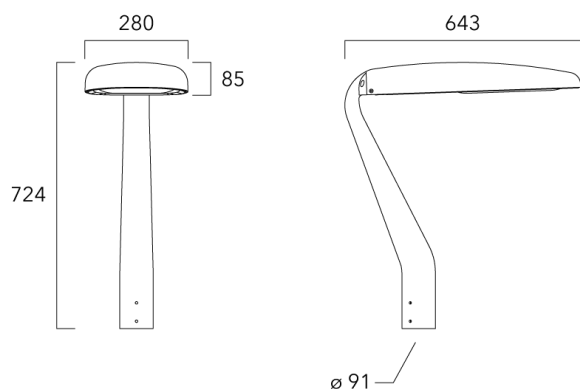

Description	Code produit	Poids (kg)
Fixation double non-orientable top de mât Ø76 pour EVO	841-9070	14.00

### Crosse non-orientable murale

Description	Code produit	Poids (kg)
Fixation déportée latérale fixe Ø60/Ø42 pour EVO	841-9095	7.10

**Crosse square top de mat**

Description	Code produit	Poids (kg)
Crosse Square non-orientable top de mât Ø76 pour EVO	841-9055	9.10

**Crosse curve top de mat**

Description	Code produit	Poids (kg)
Crosse Curve non-orientable top de mât Ø76 pour EVO	841-9050	8.90