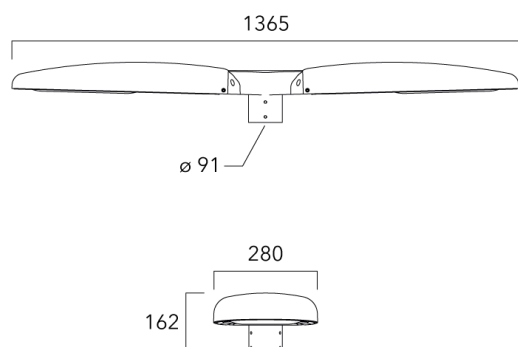

## Fixation orientables top de mât

Description	Code produit	Poids (kg)
Fixation orientable top de mât Ø76 pour EVO	841-9005	7.60

Fixation orientable top de mât Ø60 pour EVO	841-9010	7.20
---	----------	------

**Fixation orientable murale**

Description	Code produit	Poids (kg)
Fixation orientable murale ou milieu de mât pour EVO	841-9015	7.40

**Fixation non-orientables top de mât**

Description	Code produit	Poids (kg)
Fixation simple non-orientable top de mât Ø76 pour EVO	841-9065	7.30

Description	Code produit	Poids (kg)
Fixation double non-orientable top de mât Ø76 pour EVO	841-9070	14.00