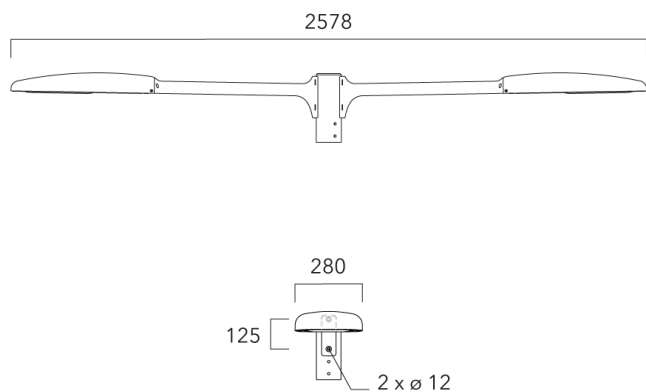

WE-EF LUMIERE

ZAC de Chesnes Nord, 6 Rue de Brisson, CS80330, 38290 Satolas et Bonce - Téléphone: +33 4 74 99 14 44
info.france@we-ef.com - <https://we-ef.com/fr>

Sous réserve de modifications techniques et d'erreurs. - Généré le 23/11/2024