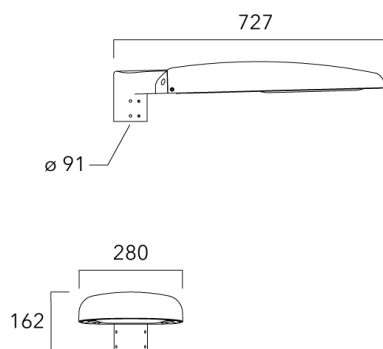

WE-EF LUMIERE

ZAC de Chesnes Nord, 6 Rue de Brisson, CS80330, 38290 Satolas et Bonce - Téléphone: +33 4 74 99 14 44
info.france@we-ef.com - <https://we-ef.com/fr>

Sous réserve de modifications techniques et d'erreurs. - Généré le 23/11/2024