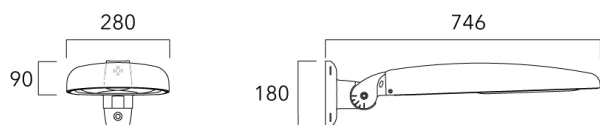

Fixation orientable murale

Description	Code produit	Poids (kg)
Fixation orientable murale ou milieu de mât pour EVO	841-9015	7.40

Fixation non-orientables top de mât

Description	Code produit	Poids (kg)
Fixation simple non-orientable top de mât Ø76 pour EVO	841-9065	7.30