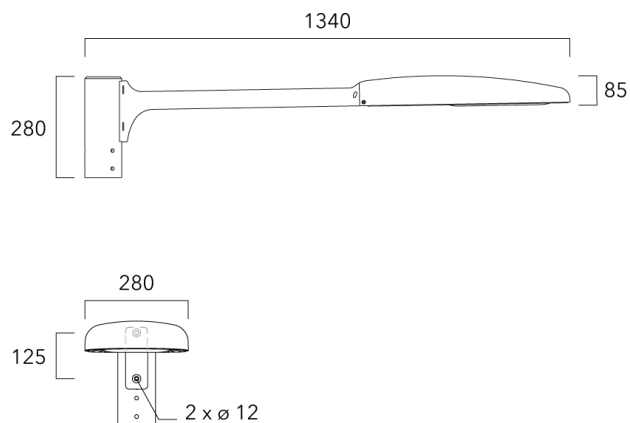

### Crosse non-orientable murale

Description	Code produit	Poids (kg)
Fixation déportée latérale fixe Ø60/Ø42 pour EVO	841-9095	7.10

**Crosse square top de mat**

Description	Code produit	Poids (kg)
Crosse Square non-orientable top de mât Ø76 pour EVO	841-9055	9.10

**Crosse curve top de mat**

Description	Code produit	Poids (kg)
Crosse Curve non-orientable top de mât Ø76 pour EVO	841-9050	8.90

**Crosses non-orientables top de mât**

Description	Code produit	Poids (kg)
Crosse simple non-orientable top de mât Ø76, lg. 663mm pour EVO	841-9085	11.80

Crosse double non-orientable top de mât Ø76, lg. 663mm pour EVO	841-9090	20.90
---	----------	-------