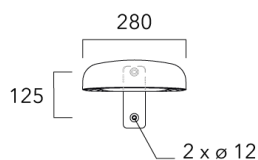

## Fixation non-orientables murales

Description	Code produit	Poids (kg)
Crosse simple non-orientable murale ou milieu de mât, lg. 663mm pour EVO	841-9080	9.10

Crosse simple non-orientable murale ou milieu de mât, lg. 153mm pour EVO	841-9075	7.10
--	----------	------