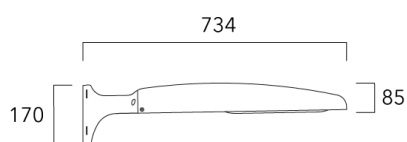

## Fixation non-orientables murales

Description	Code produit	Poids (kg)
Crosse simple non-orientable murale ou milieu de mât, lg. 663mm pour EVO	841-9080	9.10

Crosse simple non-orientable murale ou milieu de mât, lg. 153mm pour EVO	841-9075	7.10
--	----------	------