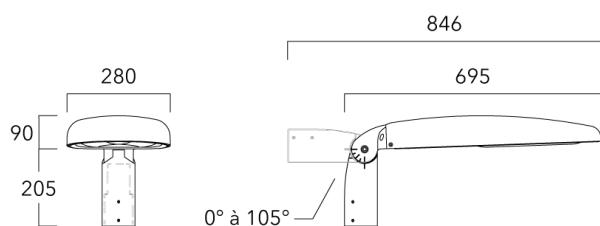

## Fixation orientables top de mât

Description	Code produit	Poids (kg)
Fixation orientable top de mât Ø76 pour EVO	841-9005	7.60

Fixation orientable top de mât Ø60 pour EVO	841-9010	7.20
---	----------	------