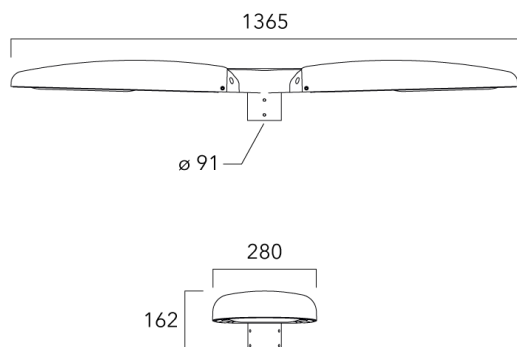

## Fixation orientables top de mât

Description	Code produit	Poids (kg)
Fixation orientable top de mât Ø76 pour EVO	841-9005	7.60

Fixation orientable top de mât Ø60 pour EVO	841-9010	7.20
---	----------	------

**Fixation orientable murale**

Description	Code produit	Poids (kg)
Fixation orientable murale ou milieu de mât pour EVO	841-9015	7.40

**Fixation non-orientables top de mât**

Description	Code produit	Poids (kg)
Fixation simple non-orientable top de mât Ø76 pour EVO	841-9065	7.30

Description	Code produit	Poids (kg)
Fixation double non-orientable top de mât Ø76 pour EVO	841-9070	14.00

### Crosse non-orientable murale

Description	Code produit	Poids (kg)
Fixation déportée latérale fixe Ø60/Ø42 pour EVO	841-9095	7.10