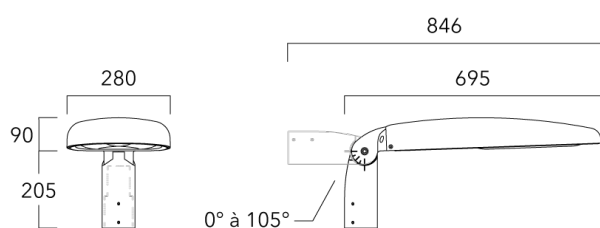

## Fixation orientables top de mât

Description	Code produit	Poids (kg)
Fixation orientable top de mât Ø76 pour EVO	841-9005	7.60

Fixation orientable top de mât Ø60 pour EVO	841-9010	7.20
---	----------	------