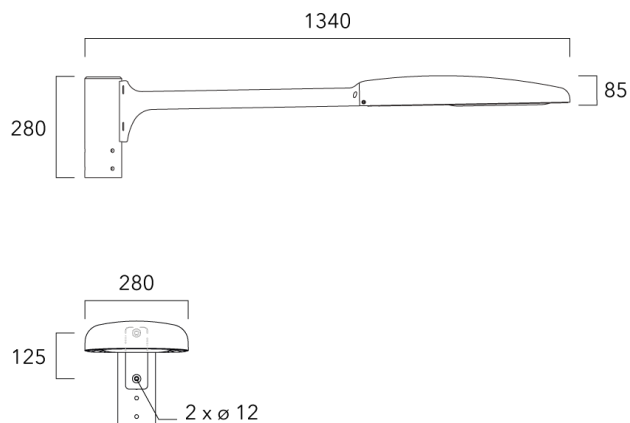

### Crosse non-orientable murale

Description	Code produit	Poids (kg)
Fixation déportée latérale fixe Ø60/Ø42 pour EVO	841-9095	7.10

**Crosse square top de mat**

Description	Code produit	Poids (kg)
Crosse Square non-orientable top de mât Ø76 pour EVO	841-9055	9.10

**Crosse curve top de mat**

Description	Code produit	Poids (kg)
Crosse Curve non-orientable top de mât Ø76 pour EVO	841-9050	8.90

## Crosses non-orientables top de mât

Description	Code produit	Poids (kg)
Crosse simple non-orientable top de mât Ø76, lg. 663mm pour EVO	841-9085	11.80

Crosse double non-orientable top de mât Ø76, lg. 663mm pour EVO	841-9090	20.90
---	----------	-------