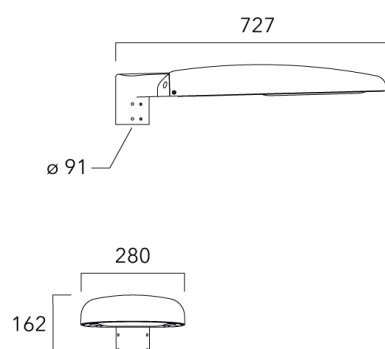

WE-EF LUMIERE

ZAC de Chesnes Nord, 6 Rue de Brisson, CS80330, 38290 Satolas et Bonce - Téléphone: +33 4 74 99 14 44
info.france@we-ef.com - <https://we-ef.com/fr>

Sous réserve de modifications techniques et d'erreurs. - Généré le 23/11/2024