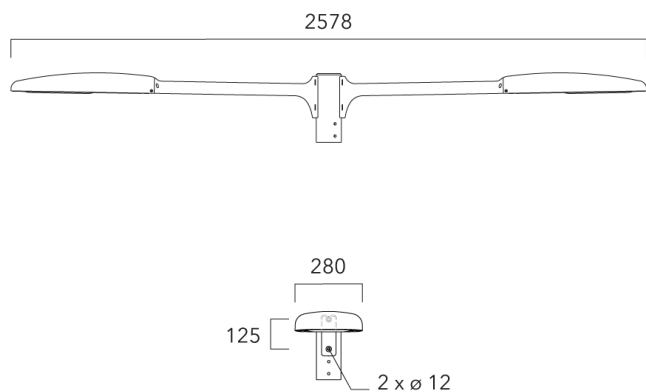

### Crosse non-orientable murale

Description	Code produit	Poids (kg)
Fixation déportée latérale fixe Ø60/Ø42 pour EVO	841-9095	7.10

**Crosse square top de mat**

Description	Code produit	Poids (kg)
Crosse Square non-orientable top de mât Ø76 pour EVO	841-9055	9.10

**Crosse curve top de mat**

Description	Code produit	Poids (kg)
Crosse Curve non-orientable top de mât Ø76 pour EVO	841-9050	8.90

## Crosses non-orientables top de mât

Description	Code produit	Poids (kg)
Crosse simple non-orientable top de mât Ø76, lg. 663mm pour EVO	841-9085	11.80

Crosse double non-orientable top de mât Ø76, lg. 663mm pour EVO	841-9090	20.90
---	----------	-------

## Fixation non-orientables murales

Description	Code produit	Poids (kg)
Crosse simple non-orientable murale ou milieu de mât, lg. 663mm pour EVO	841-9080	9.10

Crosse simple non-orientable murale ou milieu de mât, lg. 153mm pour EVO	841-9075	7.10
--	----------	------