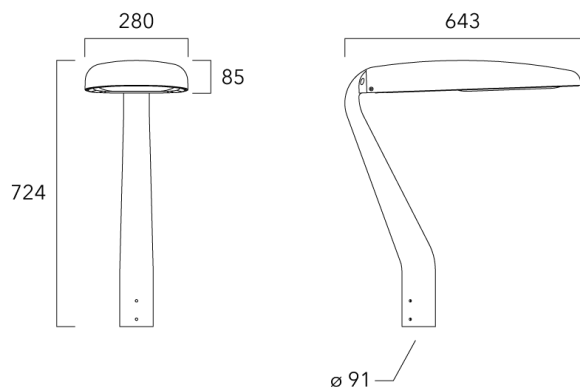

Description	Code produit	Poids (kg)
Fixation double non-orientable top de mât Ø76 pour EVO	841-9070	14.00

### Crosse non-orientable murale

Description	Code produit	Poids (kg)
Fixation déportée latérale fixe Ø60/Ø42 pour EVO	841-9095	7.10

**Crosse square top de mat**

Description	Code produit	Poids (kg)
Crosse Square non-orientable top de mât Ø76 pour EVO	841-9055	9.10

**Crosse curve top de mat**

Description	Code produit	Poids (kg)
Crosse Curve non-orientable top de mât Ø76 pour EVO	841-9050	8.90