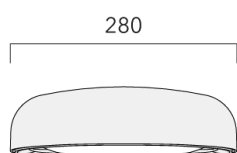

Spécifications

Description du matériel

Corps	Aluminium injecté sous pression
Lentille	IRC80 (IRC65 en 2200K). Optique ultra claire en silicone résistant aux UV, pas d'effet jaunissant.
Couleurs	tous les RAL disponibles
Visserie	Visserie imperdable inox avec traitement anti couple galvanique Delta Seal®.
IP	IP66
IK	IK08 (IK10 optional)
Protection contre la corrosion	Traitement anticorrosion avant peinture poudre polyester
Surface exposée au vent	0,10 m²

Description électrique

Alimentation électrique	Pilotage à déterminer à la commande : CLO (constant light output), AstroDIM, MainsDIM, StepDIM.
Driver	DALI
Power factor	> 0.9
Protection contre les surtensions	10 kV

WE-EF LUMIERE

ZAC de Chesnes Nord, 6 Rue de Brisson, CS80330, 38290 Satolas et Bonce - Téléphone: +33 4 74 99 14 44

info.france@we-ef.com - <https://we-ef.com/fr>

Sous réserve de modifications techniques et d'erreurs. - Généré le 23/11/2024