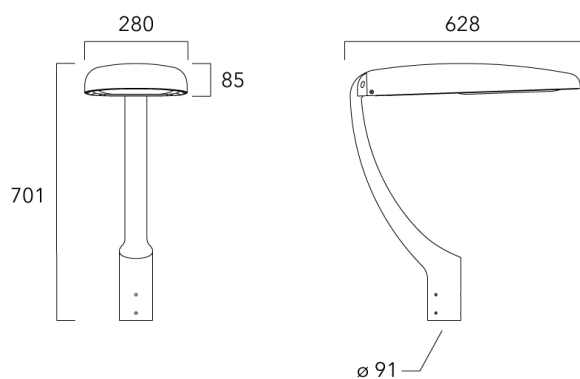

WE-EF LUMIERE

ZAC de Chesnes Nord, 6 Rue de Brisson, CS80330, 38290 Satolas et Bonce - Téléphone: +33 4 74 99 14 44
info.france@we-ef.com - <https://we-ef.com/fr>

Sous réserve de modifications techniques et d'erreurs. - Généré le 23/11/2024