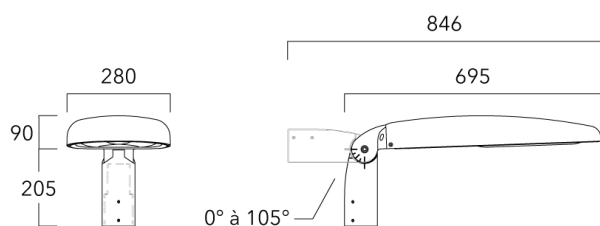

Accessoires d'installation

Fixation orientables top de mât

Description	Code produit	Poids (kg)
Fixation orientable top de mât Ø76 pour EVO	841-9005	7.60