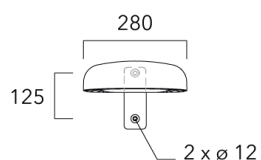

Fixation non-orientables murales

Description	Code produit	Poids (kg)
Crosse simple non-orientable murale ou milieu de mât, lg. 663mm pour EVO	841-9080	9.10