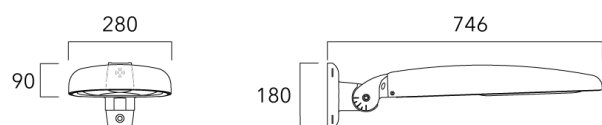

Fixation orientable murale

Description	Code produit	Poids (kg)
Fixation orientable murale ou milieu de mât pour EVO	841-9015	7.40

Fixation non-orientables top de mât

Description	Code produit	Poids (kg)
Fixation simple non-orientable top de mât Ø76 pour EVO	841-9065	7.30