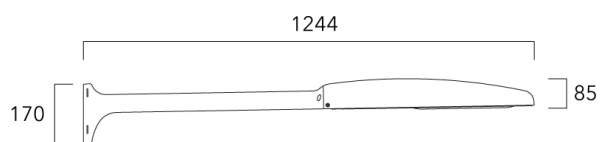

Fixation non-orientables murales

Description	Code produit	Poids (kg)
Crosse simple non-orientable murale ou milieu de mât, lg. 663mm pour EVO	841-9080	9.10