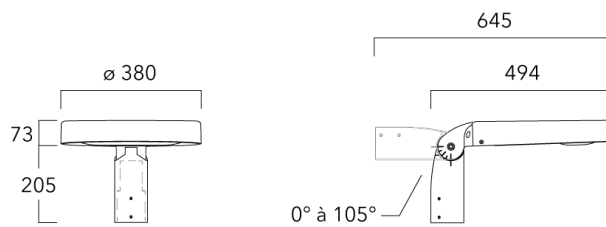

Subject to technical changes and errors. - Generated on 11/23/2024

Mounting Accessories

Fixation orientables top de mât

Description	Part ID	Additional information	Weight (lb)
Fixation orientable top de mât Ø76 pour ODO	841-9005	Fixation orientable top de mât Ø76 H80mm / Ø60 H180mm. En aluminium injecté sous pression. Traitement anticorrosion avant peinture poudre polyester.	7.40