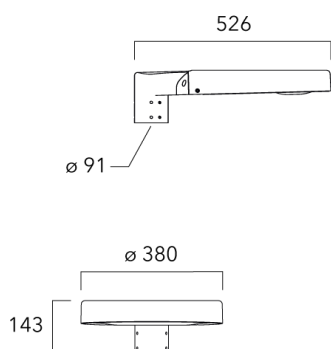

Lifetime	Ta=30°L90 B10 > 100 000 heures
----------	--------------------------------

Mounting Accessories

Fixation orientables top de mât

Description	Part ID	Additional information	Weight (kg)
Adjustable fixing for bracket Ø76x80 / Ø60x160	841-9005	Fixation orientable top de mât Ø76 H80mm / Ø60 H180mm. En aluminium injecté sous pression. Traitement anticorrosion avant peinture poudre polyester.	7.40

Fixation orientable top de mât Ø60 pour ODO

841-9010

7.00

Fixation orientable murale

WE-EF LEUCHTEN GmbH

Töpinger Straße 16, 29646 Bispingen, Germany - Phone: +49 5194 909-0

info@we-ef.com - <https://we-ef.com>

Subject to technical changes and errors. - Generated on 23/10/2024

Description	Part ID	Weight (kg)
Fixation orientable murale ou milieu de mât pour ODO	841-9015	7.20

Fixation non-orientables top de mât

Description	Part ID	Weight (kg)
Fixation simple non-orientable top de mât Ø76 pour ODO	841-9065	7.10