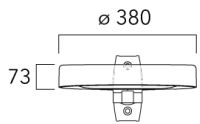

Fixation orientable murale

Description	Part ID	Weight (lb)
Fixation orientable murale ou milieu de mât pour ODO	841-9015	7.20