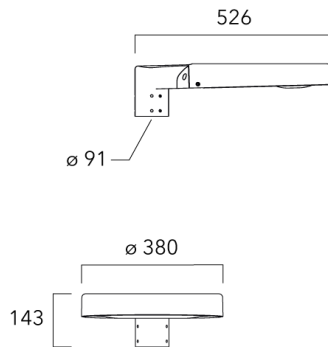

Subject to technical changes and errors. - Generated on 11/23/2024

Mounting Accessories

Fixation orientables top de mât

Description	Part ID	Additional information	Weight (lb)
Fixation orientable top de mât Ø76 pour ODO	841-9005	Fixation orientable top de mât Ø76 H80mm / Ø60 H180mm. En aluminium injecté sous pression. Traitement anticorrosion avant peinture poudre polyester.	7.40

Fixation orientable top de mât Ø60 pour ODO	841-9010		7.00
---------------------------------------------	----------	--	------

Fixation orientable murale

Description	Part ID	Weight (lb)
Fixation orientable murale ou milieu de mât pour ODO	841-9015	7.20

Fixation non-orientables top de mât

Description	Part ID	Weight (lb)
Fixation simple non-orientable top de mât Ø76 pour ODO	841-9065	7.10

**WE-EF LIGHTING USA, LLC**

410-D Keystone Drive, 15086 Warrendale, PA 15086 - Phone: +1 724 742 0030
customersupport.usa@we-ef.com - <https://we-ef.com/us>