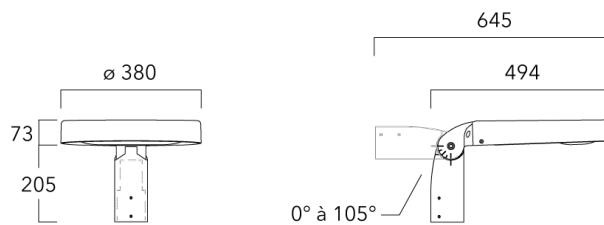

Fixation orientable top de mât Ø60 pour ODO	841-9010		7.00