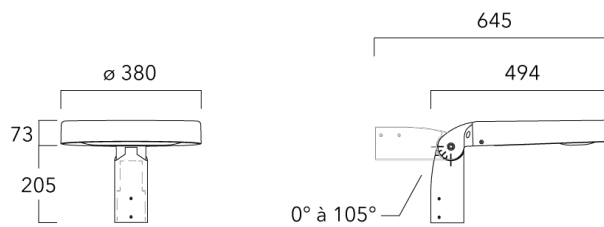

Subject to technical changes and errors. - Generated on 11/23/2024

Mounting Accessories

Fixation orientables top de mât

Description	Part ID	Additional information	Weight (lb)
Fixation orientable top de mât Ø76 pour ODO	841-9005	Fixation orientable top de mât Ø76 H80mm / Ø60 H180mm. En aluminium injecté sous pression. Traitement anticorrosion avant peinture poudre polyester.	7.40