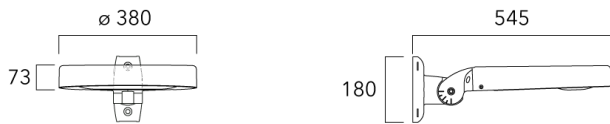

Fixation orientable murale

Description	Part ID	Weight (lb)
Fixation orientable murale ou milieu de mât pour ODO	841-9015	7.20

Fixation non-orientables top de mât