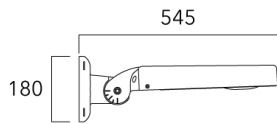

**Fixation orientable murale**

---

Description	Part ID	Weight (lb)
Fixation orientable murale ou milieu de mât pour ODO	841-9015	7.20

---

**Fixation non-orientables top de mât**

---

Description	Part ID	Weight (lb)
Fixation simple non-orientable top de mât Ø76 pour ODO	841-9065	7.10