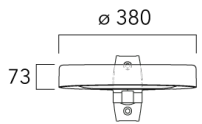

**Fixation orientable murale**

---

Description	Part ID	Weight (lb)
Fixation orientable murale ou milieu de mât pour ODO	841-9015	7.20

---

**Fixation non-orientables top de mât**

---

Description	Part ID	Weight (lb)
Fixation simple non-orientable top de mât Ø76 pour ODO	841-9065	7.10