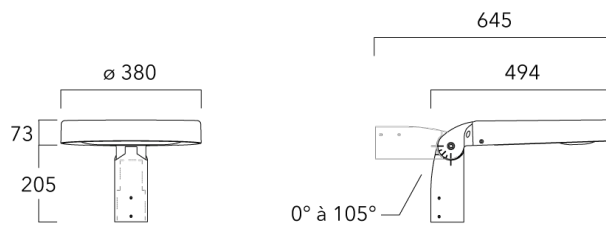

WE-EF LIGHTING USA, LLC

410-D Keystone Drive, 15086 Warrendale, PA 15086 - Phone: +1 724 742 0030
customersupport.usa@we-ef.com - <https://we-ef.com/us>

Subject to technical changes and errors. - Generated on 11/23/2024