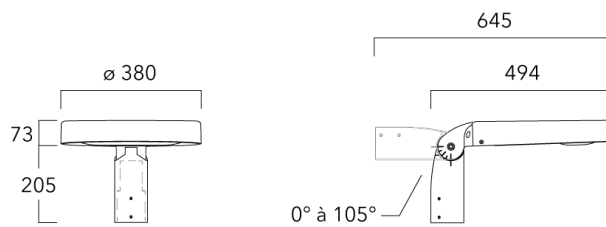

### Fixation orientables top de mât

Description	Part ID	Additional information	Weight (lb)
Fixation orientable top de mât Ø76 pour ODO	841-9005	Fixation orientable top de mât Ø76 H80mm / Ø60 H180mm. En aluminium injecté sous pression. Traitement anticorrosion avant peinture poudre polyester.	7.40