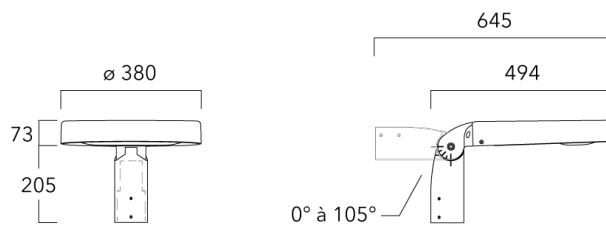

## Fixation orientables top de mât

Description	Part ID	Additional information	Weight (lb)
Fixation orientable top de mât Ø76 pour ODO	841-9005	Fixation orientable top de mât Ø76 H80mm / Ø60 H180mm. En aluminium injecté sous pression. Traitement anticorrosion avant peinture poudre polyester.	7.40