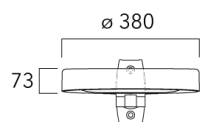

**Fixation orientable murale**

---

Description	Part ID	Weight (lb)
Fixation orientable murale ou milieu de mât pour ODO	841-9015	7.20

---

**Fixation non-orientables top de mât**

---

Description	Part ID	Weight (lb)
Fixation simple non-orientable top de mât Ø76 pour ODO	841-9065	7.10