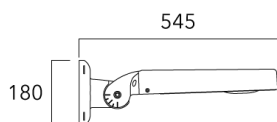

**Fixation orientable murale**

---

Description	Part ID	Weight (lb)
Fixation orientable murale ou milieu de mât pour ODO	841-9015	7.20

---

**Fixation non-orientables top de mât**

---

Description	Part ID	Weight (lb)
Fixation simple non-orientable top de mât Ø76 pour ODO	841-9065	7.10