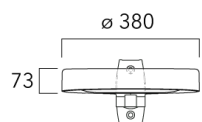

Fixation orientable murale

Description	Part ID	Weight (lb)
Fixation orientable murale ou milieu de mât pour ODO	841-9015	7.20