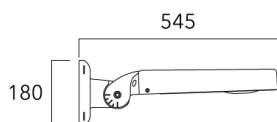

Fixation orientable murale

Description	Part ID	Weight (lb)
Fixation orientable murale ou milieu de mât pour ODO	841-9015	7.20