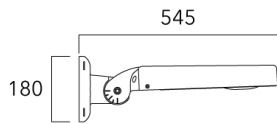

**Fixation orientable murale**

---

Description	Part ID	Weight (lb)
Fixation orientable murale ou milieu de mât pour ODO	841-9015	7.20

---

**Fixation non-orientables top de mât**

Description	Part ID	Weight (lb)
Fixation simple non-orientable top de mât Ø76 pour ODO	841-9065	7.10