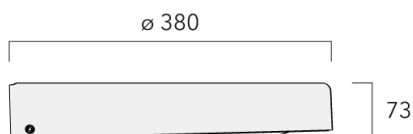

Specifications

Material description

Body	Aluminium injecté sous pression
Lens	IRC80 (IRC65 en 2200K). Optique ultra claire en silicone résistant aux UV, pas d'effet jaunissant.
Colors	
Fasteners	Visserie imperdable inox avec traitement anti couple galvanique Delta Seal®.
Ingress protection	IP66
Impact resistance	IK08 (IK10 en option)
Corrosion resistance	Traitement anticorrosion avant peinture poudre polyester
Windage	0,07m²

Electrical description

Power supply	Pilotage à déterminer à la commande : CLO (constant light output), AstroDIM, MainsDIM, StepDIM.
Driver / Ballast	DALI
Power factor	>0.9
Surge protection	10 kV

Additional information

Lifetime	Ta=30°L90 B10 > 100 000 heures

WE-EF LIGHTING USA, LLC

410-D Keystone Drive, 15086 Warrendale, PA 15086 - Phone: +1 724 742 0030

customersupport.usa@we-ef.com - <https://we-ef.com/us>

Subject to technical changes and errors. - Generated on 11/23/2024