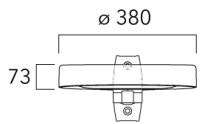

**Fixation orientable murale**

---

Description	Part ID	Weight (lb)
Fixation orientable murale ou milieu de mât pour ODO	841-9015	7.20

---

**Fixation non-orientables top de mât**

Description	Part ID	Weight (lb)
Fixation simple non-orientable top de mât Ø76 pour ODO	841-9065	7.10