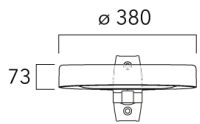

**Fixation orientable murale**

---

Description	Part ID	Weight (lb)
Fixation orientable murale ou milieu de mât pour ODO	841-9015	7.20

---

**Fixation non-orientables top de mât**

---

Description	Part ID	Weight (lb)
Fixation simple non-orientable top de mât Ø76 pour ODO	841-9065	7.10