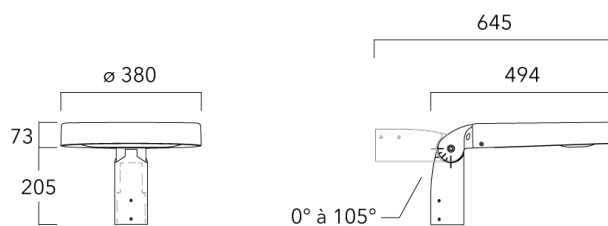

Fixation orientable murale

WE-EF LEUCHTEN GmbH

Töpinger Straße 16, 29646 Bispingen, Germany - Tel: +49 5194 909-0

info.germany@we-ef.com - <https://we-ef.com/de>

Technische Änderungen und Irrtümer vorbehalten. - Erstellt am 23.10.2024