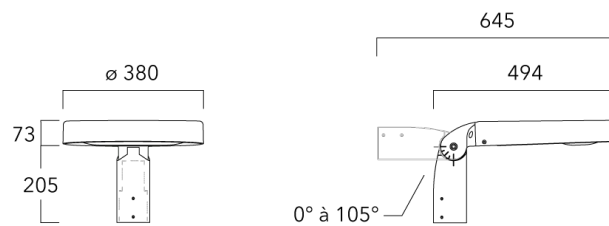

Subject to technical changes and errors. - Generated on 10/23/2024

Mounting Accessories

Fixation orientables top de mât

Description	Part ID	Additional information	Weight (lb)
Fixation orientable top de mât Ø76 pour ODO	841-9005	Fixation orientable top de mât Ø76 H80mm / Ø60 H180mm. En aluminium injecté sous pression. Traitement anticorrosion avant peinture poudre polyester.	7.40