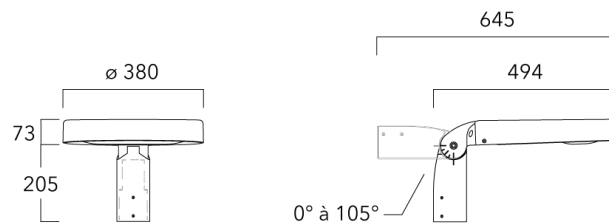

WE-EF LIGHTING USA, LLC

410-D Keystone Drive, 15086 Warrendale, PA 15086 - Phone: +1 724 742 0030

customersupport.usa@we-ef.com - <https://we-ef.com/us>

Subject to technical changes and errors. - Generated on 10/23/2024