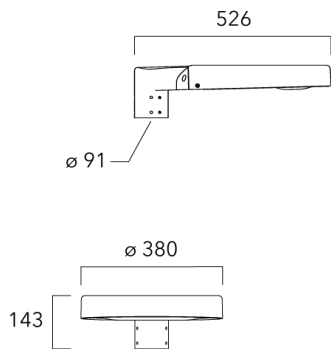

Description	Part ID	Weight (lb)
Fixation simple non-orientable top de mât Ø76 pour ODO	841-9065	7.10