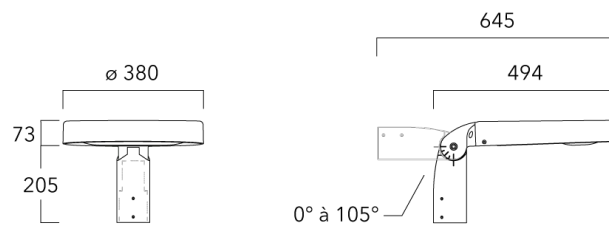

### Fixation orientables top de mât

Description	Part ID	Additional information	Weight (lb)
Fixation orientable top de mât Ø76 pour ODO	841-9005	Fixation orientable top de mât Ø76 H80mm / Ø60 H180mm. En aluminium injecté sous pression. Traitement anticorrosion avant peinture poudre polyester.	7.40