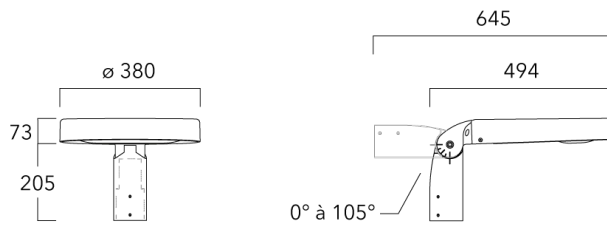

**Mounting Accessories**

**Fixation orientables top de mât**

Description	Part ID	Additional information	Weight (lb)
Fixation orientable top de mât Ø76 pour ODO	841-9005	Fixation orientable top de mât Ø76 H80mm / Ø60 H180mm. En aluminium injecté sous pression. Traitement anticorrosion avant peinture poudre polyester.	7.40