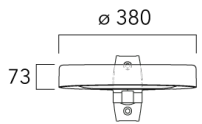

Fixation orientable murale

Description	Part ID	Weight (lb)
Fixation orientable murale ou milieu de mât pour ODO	841-9015	7.20