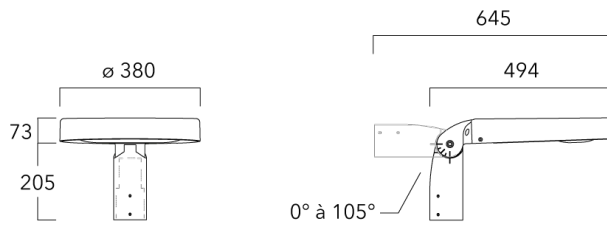

Fixation orientable top de mât Ø60 pour ODO	841-9010		7.00