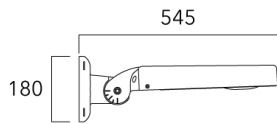

Fixation orientable murale

Description	Part ID	Weight (lb)
Fixation orientable murale ou milieu de mât pour ODO	841-9015	7.20