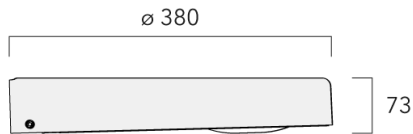

Specifications

Material description

Body	Aluminium injecté sous pression
Lens	IRC80 (IRC65 en 2200K). Optique ultra claire en silicone résistant aux UV, pas d'effet jaunissant.
Colors	
Fasteners	Visserie imperdable inox avec traitement anti couple galvanique Delta Seal®.
Ingress protection	IP66
Impact resistance	IK08 (IK10 en option)
Corrosion resistance	Traitement anticorrosion avant peinture poudre polyester
Windage	0,07m²

Electrical description

Power supply	Pilotage à déterminer à la commande : CLO (constant light output), AstroDIM, MainsDIM, StepDIM.
Driver / Ballast	DALI
Power factor	>0.9
Surge protection	10 kV

Additional information

Lifetime	Ta=30°L90 B10 > 100 000 heures

WE-EF LIGHTING USA, LLC

410-D Keystone Drive, 15086 Warrendale, PA 15086 - Phone: +1 724 742 0030

customersupport.usa@we-ef.com - <https://we-ef.com/us>

Subject to technical changes and errors. - Generated on 11/23/2024