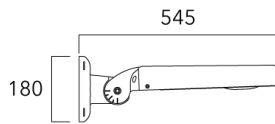

Fixation orientable top de mât Ø60 pour ODO	841-9010		7.00
---	----------	--	------

8121-2210-4010

we-ef

ODO²

Fixation orientable murale

Description	Part ID	Weight (lb)
Fixation orientable murale ou milieu de mât pour ODO	841-9015	7.20