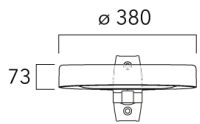

Subject to technical changes and errors. - Generated on 11/23/2024

Mounting Accessories

Fixation orientables top de mât

Description	Part ID	Additional information	Weight (lb)
Fixation orientable top de mât Ø76 pour ODO	841-9005	Fixation orientable top de mât Ø76 H80mm / Ø60 H180mm. En aluminium injecté sous pression. Traitement anticorrosion avant peinture poudre polyester.	7.40

Fixation orientable top de mât Ø60 pour ODO	841-9010		7.00
---	----------	--	------

8121-2210-4010

we-ef

ODO²

Fixation orientable murale

Description	Part ID	Weight (lb)
Fixation orientable murale ou milieu de mât pour ODO	841-9015	7.20