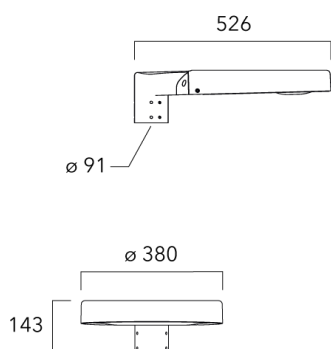

Fixation non-orientables top de mât

Beschreibung	Artikelnummer	Gewicht (kg)
Fixation simple non-orientable top de mât Ø76 pour ODO	841-9065	7.10