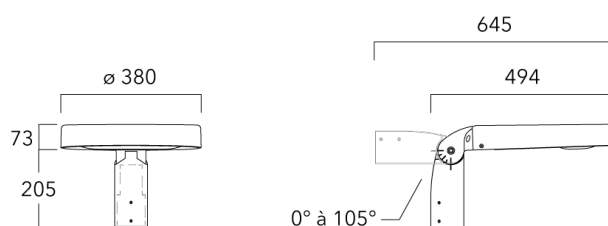

Fixation orientable murale

WE-EF LEUCHTEN GmbH

Töpinger Straße 16, 29646 Bispingen, Germany - Tel: +49 5194 909-0

info.germany@we-ef.com - <https://we-ef.com/de>

Technische Änderungen und Irrtümer vorbehalten. - Erstellt am 23.10.2024