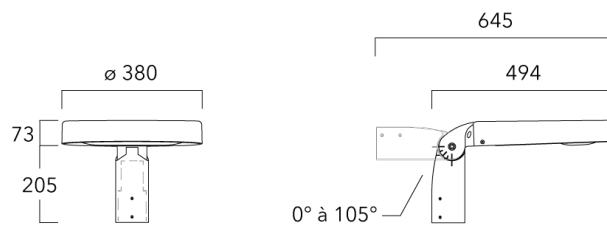

Lifetime	Ta=30°L90 B10 > 100 000 heures
----------	--------------------------------

Mounting Accessories

Fixation orientables top de mât

Description	Part ID	Additional information	Weight (kg)
Adjustable fixing for bracket Ø76x80 / Ø60x160	841-9005	Fixation orientable top de mât Ø76 H80mm / Ø60 H180mm. En aluminium injecté sous pression. Traitement anticorrosion avant peinture poudre polyester.	7.40