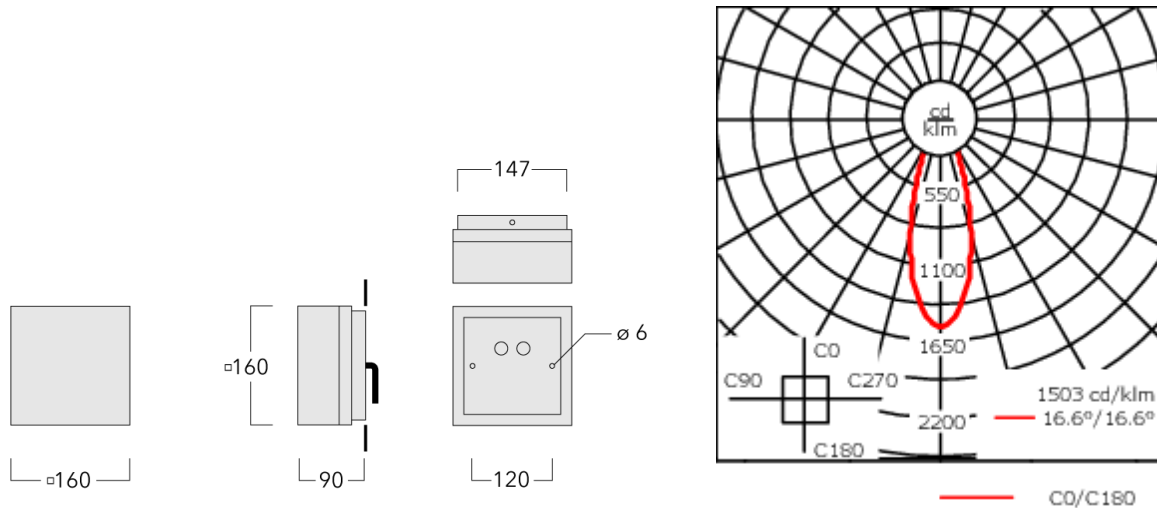

Spécifications

Description du matériel

Corps	Corps en fonte d'aluminium, visserie inox avec traitement PCS
Lentille	Verre de sécurité
Couleurs	RAL9004 Noir de sécurité RAL9007 Aluminium gris RAL7016 Gris anthracite RAL9016 Blanc signalisation
Joint	CCG® Joint silicone
Visserie	PCS Inox avec recouvrement polymère
IP	IP66
IK	IK07
Protection contre la corrosion	5CE

Description électrique

Alimentation électrique	220-240V / 50-60 Hz
Driver	Standard - version DALI disponible en option