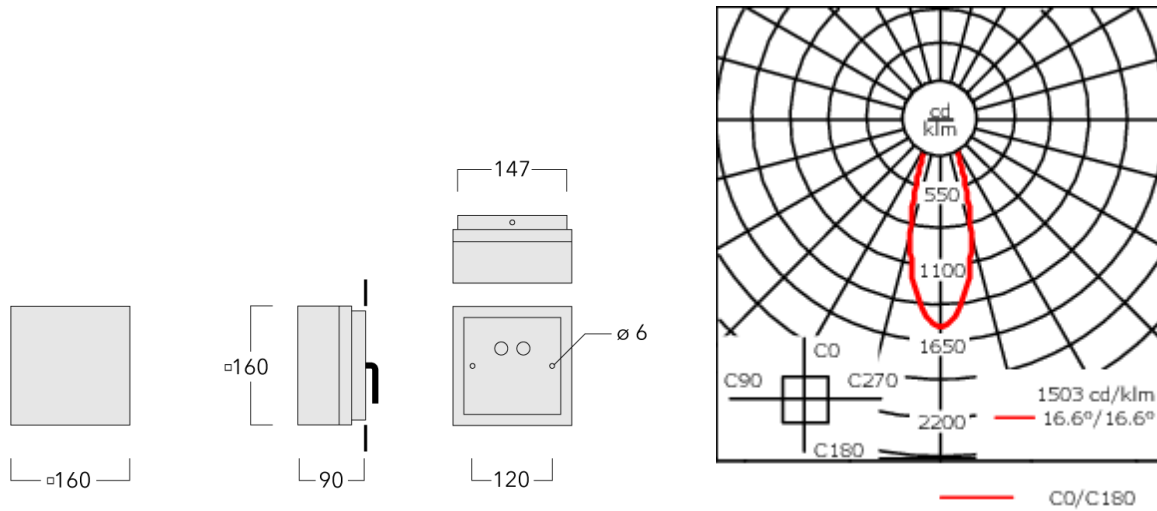

Spécifications

Description du matériel

Corps	Corps en fonte d'aluminium, visserie inox avec traitement PCS
Lentille	Verre de sécurité
Couleurs	RAL9004 Noir de sécurité RAL9007 Aluminium gris RAL7016 Gris anthracite RAL9016 Blanc signalisation
Joint	CCG® Joint silicone
Visserie	PCS Inox avec recouvrement polymère
IP	IP66
IK	IK07
Protection contre la corrosion	5CE

Description électrique

Alimentation électrique	220-240V / 50-60 Hz
Driver	Standard - version DALI disponible en option