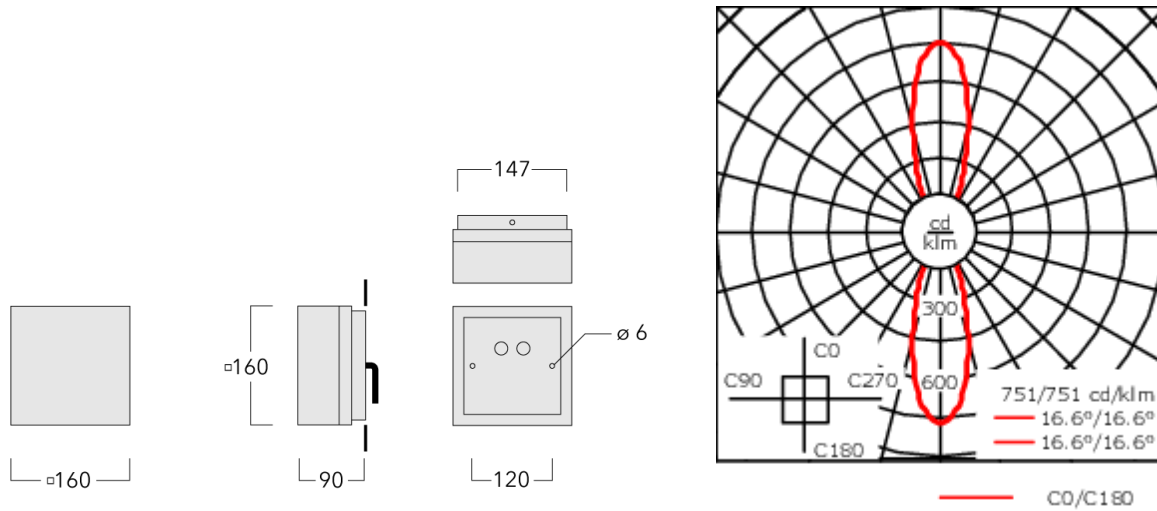

Spécifications

Description du matériel

Corps	Corps en fonte d'aluminium, visserie inox avec traitement PCS
Lentille	Verre de sécurité
Couleurs	RAL9004 Noir de sécurité RAL9007 Aluminium gris RAL7016 Gris anthracite RAL9016 Blanc signalisation
Joint	CCG® Joint silicone
Visserie	PCS Inox avec recouvrement polymère
IP	IP66
IK	IK07
Protection contre la corrosion	5CE

Description électrique

Alimentation électrique	220-240V / 50-60 Hz
Driver	Standard - version DALI disponible en option