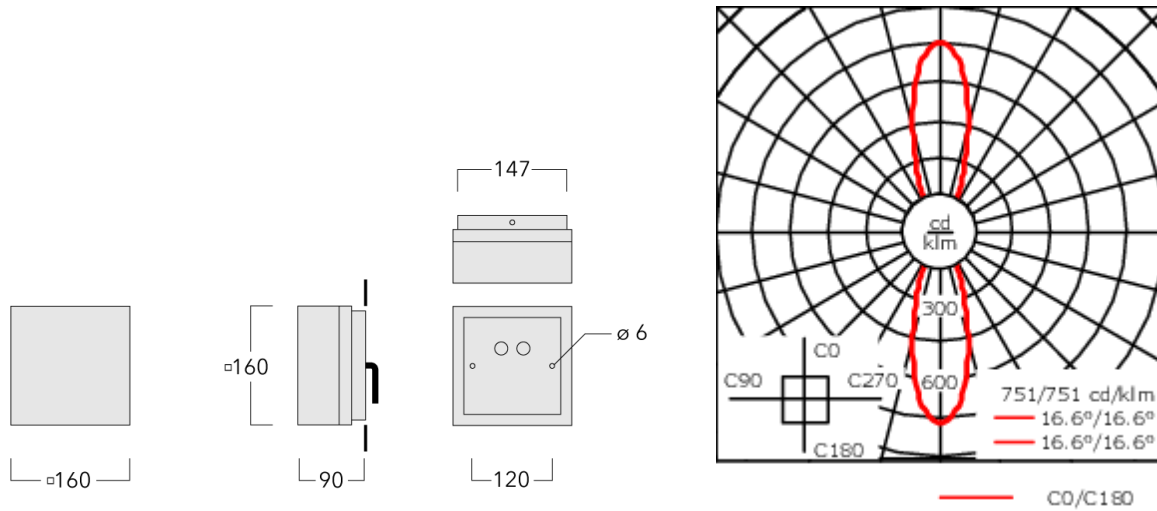

Spécifications

Description du matériel

Corps	Corps en fonte d'aluminium, visserie inox avec traitement PCS
Lentille	Verre de sécurité
Couleurs	RAL9004 Noir de sécurité RAL9007 Aluminium gris RAL7016 Gris anthracite RAL9016 Blanc signalisation
Joint	CCG® Joint silicone
Visserie	PCS Inox avec recouvrement polymère
IP	IP66
IK	IK07
Protection contre la corrosion	5CE

Description électrique

Alimentation électrique	220-240V / 50-60 Hz
Driver	Standard - version DALI disponible en option

WE-EF Switzerland AG

Himmelrichstrasse 6, 6003 Luzern - Téléphone: +41 22 752 49 94

info.switzerland@we-ef.com - <https://we-ef.com/ch_fr>

Sous réserve de modifications techniques et d'erreurs. - Généré le 23/11/2024