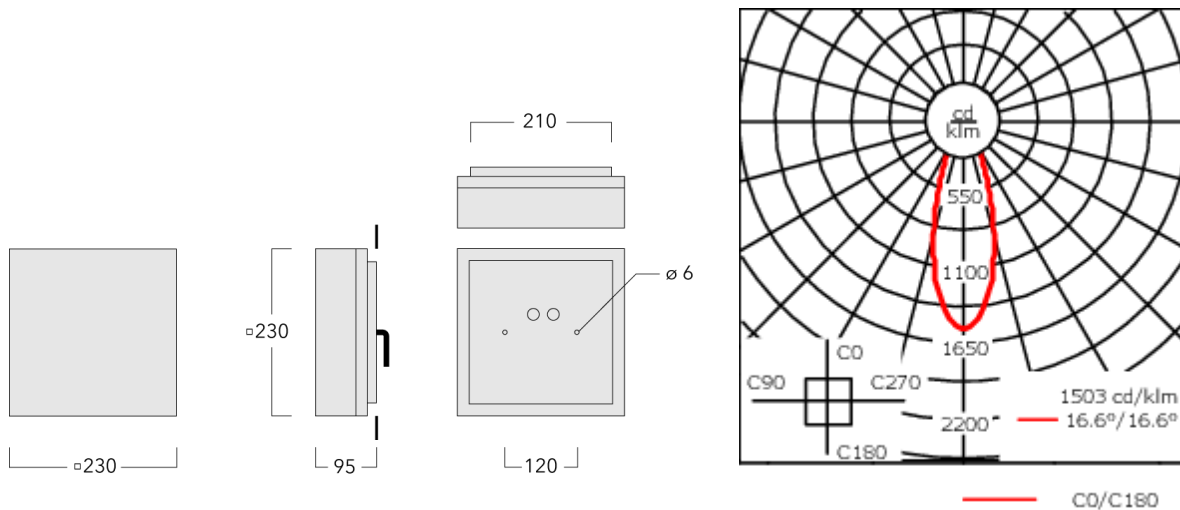

Spécifications

Description du matériel

Corps	Corps en fonte d'aluminium, visserie inox avec traitement PCS
Lentille	Verre de sécurité
Couleurs	RAL9004 Noir de sécurité RAL9007 Aluminium gris RAL7016 Gris anthracite RAL9016 Blanc signalisation
Joint	CCG® Joint silicone
Visserie	PCS Inox avec recouvrement polymère
IP	IP66
IK	IK09
Protection contre la corrosion	5CE

Description électrique

Alimentation électrique	220-240V / 50-60 Hz
Driver	Standard - version DALI disponible en option

Informations complémentaires

Durée de vie	Ta=25° L90B10 > 90000h
Classe d'efficacité énergétique	C-D

WE-EF Switzerland AG

Himmelrichstrasse 6, 6003 Luzern - Téléphone: +41 22 752 49 94

info.switzerland@we-ef.com - <https://we-ef.com/ch_fr>

Sous réserve de modifications techniques et d'erreurs. - Généré le 23/11/2024