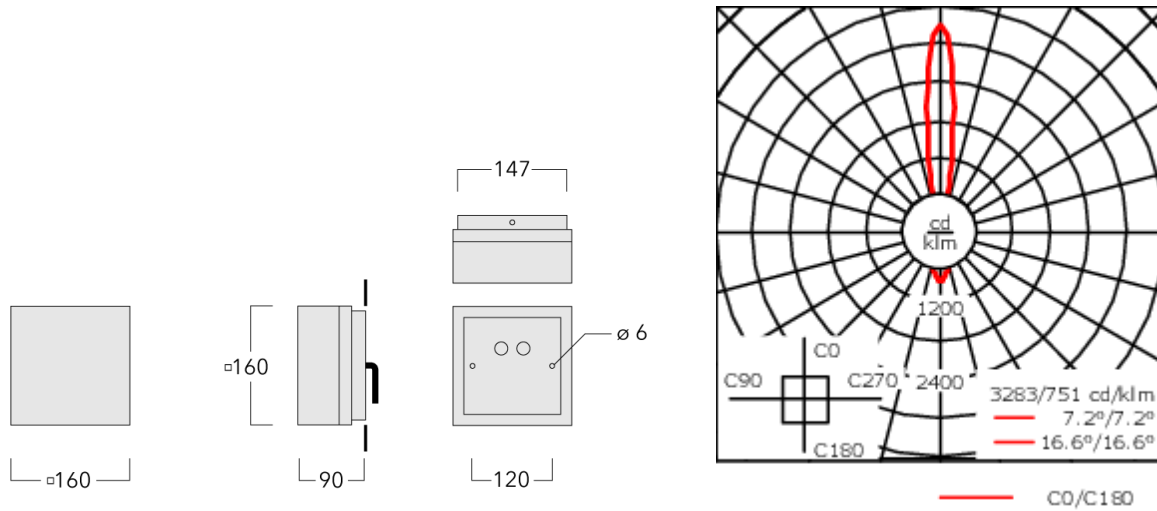

Spécifications

Description du matériel

Corps	Corps en fonte d'aluminium, visserie inox avec traitement PCS
Lentille	Verre de sécurité
Couleurs	RAL9004 Noir de sécurité RAL9007 Aluminium gris RAL7016 Gris anthracite RAL9016 Blanc signalisation
Joint	CCG® Joint silicone
Visserie	PCS Inox avec recouvrement polymère
IP	IP66
IK	IK07
Protection contre la corrosion	5CE

Description électrique

Alimentation électrique	220-240V / 50-60 Hz
Driver	Standard - version DALI disponible en option

WE-EF Switzerland AG

Himmelrichstrasse 6, 6003 Luzern - Téléphone: +41 22 752 49 94

info.switzerland@we-ef.com - <https://we-ef.com/ch_fr>

Sous réserve de modifications techniques et d'erreurs. - Généré le 23/11/2024