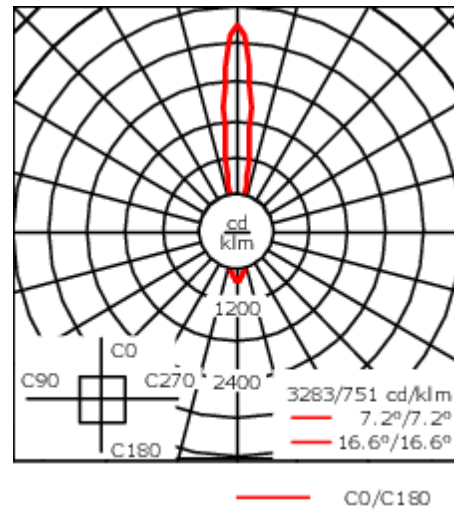

Beschreibung

IP66, SKI. SKII auf Anfrage. IK07. Korrosionsbeständiger Aluminiumguss. PCS beschichtete Edelstahlschrauben. 5CE Korrosionsschutz. CCG® Silikondichtung. Sicherheitsglas. Zwei Kabeleinführungen. Eingebaute elektronische Betriebsgeräte. CAD-optimierte OLC® One LED Concept Technik zur Lichtlenkung und Entblendung. Eingebaute LED Platine. 1-10V oder DALI Schnittstelle auf Anfrage. Variante mit 2200 K bis max. 1050 mA erhältlich, bei Bestellung bitte angeben.

Gewicht	1.90 kg
Lichtverteilung	symmetrisch engstrahlend nach oben, medium nach unten [E/ M]
Lichtquelle	LED-2x3/12W / 700 mA - 4000 K
CRI	80
Netz	EVG
LEDs	6
Bemessungsleistung	15 W
Nominal Lichtstrom (lm)	
LED Lumen	310
Total Lumen	1860
Tj	85
Bemessungslichtstrom (lm)	
LED Lumen	221.6
Total Lumen	1329.4
Ta	25