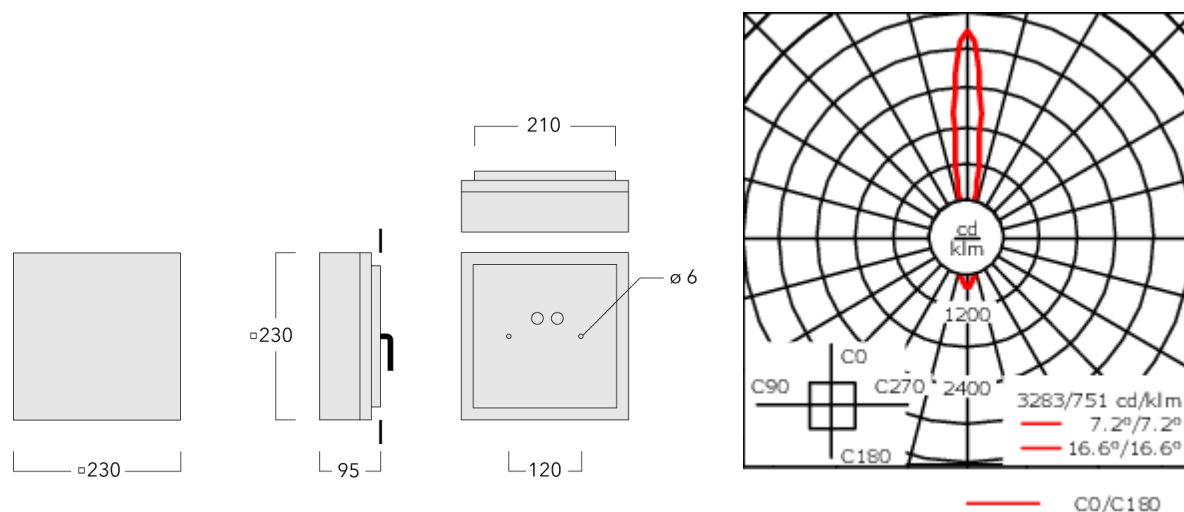

Spécifications

Description du matériel

Corps	Corps en fonte d'aluminium, visserie inox avec traitement PCS
Lentille	Verre de sécurité
Couleurs	RAL9004 Noir de sécurité RAL9007 Aluminium gris RAL7016 Gris anthracite RAL9016 Blanc signalisation
Joint	CCG® Joint silicone
Visserie	PCS Inox avec recouvrement polymère
IP	IP66
IK	IK09
Protection contre la corrosion	5CE

Description électrique

Alimentation électrique	220-240V / 50-60 Hz
Driver	Standard - version DALI disponible en option

Informations complémentaires

Durée de vie	Ta=25° L90B10 > 90000h
Classe d'efficacité énergétique	C-D

WE-EF Switzerland AG

Himmelrichstrasse 6, 6003 Luzern - Téléphone: +41 22 752 49 94

info.switzerland@we-ef.com - <https://we-ef.com/ch_fr>

Sous réserve de modifications techniques et d'erreurs. - Généré le 23/11/2024