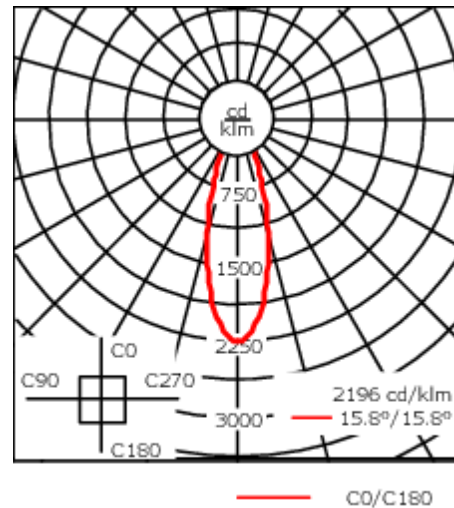

Spécifications

Description du matériel

Corps	Corps en fonte d'aluminium
Lentille	Verre de sécurité
Couleurs	RAL9004 Noir de sécurité RAL9007 Aluminium gris RAL7016 Gris anthracite RAL9016 Blanc signalisation
Joint	Joint silicone CCG®
Visserie	PCS Inox avec recouvrement polymère
IP	IP65
IK	IK07
Protection contre la corrosion	5CE

Description électrique

Alimentation électrique	220-240V / 50-60 Hz
Driver	Standard - version DALI disponible en option