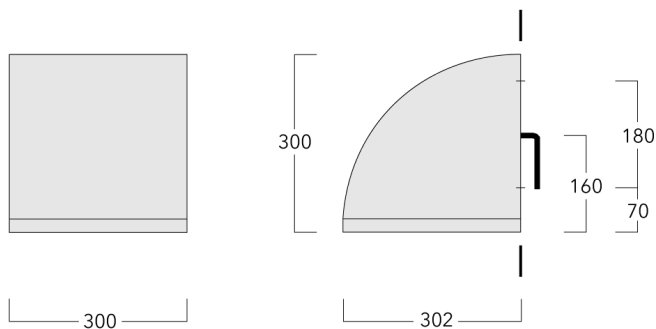

Spécifications

Description du matériel

Corps	Corps en fonte d'aluminium
Lentille	Verre de sécurité
Couleurs	Peinture poudre disponible avec 35 couleurs différents
Joint	Joint silicone CCG®
Visserie	PCS Inox avec recouvrement polymère
IP	IP65
IK	IK07
Protection contre la corrosion	5CE

Description électrique

Alimentation électrique	220-240V / 50-60 Hz
Driver	Driver électronique

Informations complémentaires

Durée de vie	Ta=25° L90B10 > 90000h
Classe d'efficacité énergétique	C-D

WE-EF LUMIERE

ZAC de Chesnes Nord, 6 Rue de Brisson, CS80330, 38290 Satolas et Bonce - Téléphone: +33 4 74 99 14 44
info.france@we-ef.com - <https://we-ef.com/fr>

Sous réserve de modifications techniques et d'erreurs. - Généré le 27/11/2024