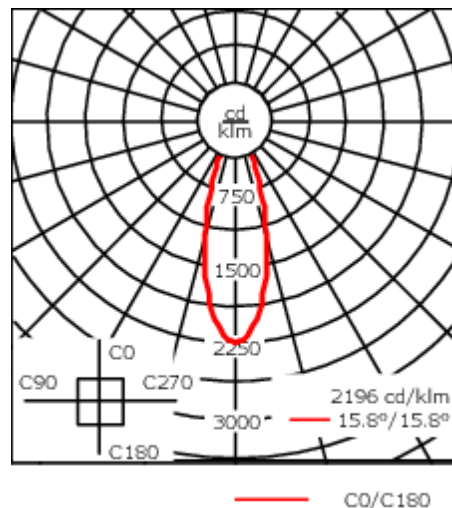

Spécifications

Description du matériel

Corps	Corps en fonte d'aluminium
Lentille	Verre de sécurité
Couleurs	Peinture poudre disponible avec 35 couleurs différents
Joint	Joint silicone CCG®
Visserie	PCS Inox avec recouvrement polymère
IP	IP65
IK	IK07
Protection contre la corrosion	5CE

Description électrique

Alimentation électrique	220-240V / 50-60 Hz
Driver	Driver électronique

Informations complémentaires

Durée de vie	Ta=25° L90B10 > 90000h
Classe d'efficacité énergétique	C-D

WE-EF LUMIERE

ZAC de Chesnes Nord, 6 Rue de Brisson, CS80330, 38290 Satolas et Bonce - Téléphone: +33 4 74 99 14 44
info.france@we-ef.com - <https://we-ef.com/fr>

Sous réserve de modifications techniques et d'erreurs. - Généré le 27/11/2024