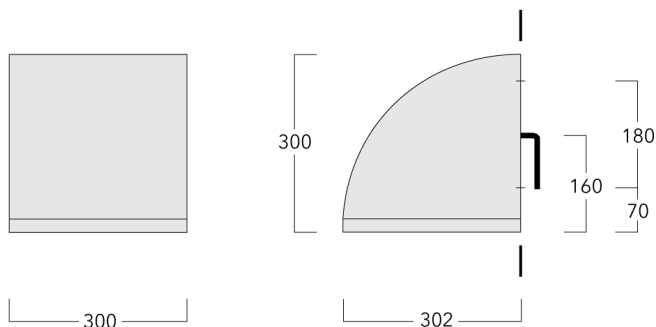

132-0543

OLV340 LED

we-ef

Spécifications

Description du matériel

Corps	Corps en fonte d'aluminium
Lentille	Verre de sécurité
Couleurs	Peinture poudre disponible avec 35 couleurs différents
Joint	Joint silicone CCG®
Visserie	PCS Inox avec revêtement polymère
IP	IP65
IK	IK07
Protection contre la corrosion	5CE

Description électrique

Alimentation électrique	220-240V / 50-60 Hz
Driver	Driver électronique

Informations complémentaires

Durée de vie	Ta=25° L90B10 > 90000h
Classe d'efficacité énergétique	C-D

WE-EF LUMIERE

ZAC de Chesnes Nord, 6 Rue de Brisson, CS80330, 38290 Satolas et Bonce - Téléphone: +33 4 74 99 14 44

info.france@we-ef.com - <https://we-ef.com/fr>

Sous réserve de modifications techniques et d'erreurs. - Généré le 23/10/2024