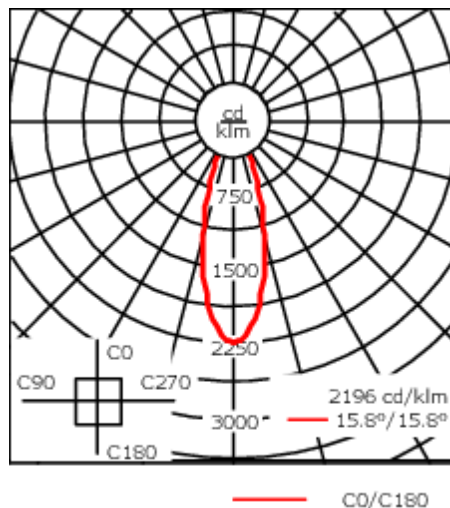

132-0543

OLV340 LED

we-ef

Spécifications

Description du matériel

Corps	Corps en fonte d'aluminium
Lentille	Verre de sécurité
Couleurs	Peinture poudre disponible avec 35 couleurs différents
Joint	Joint silicone CCG®
Visserie	PCS Inox avec revêtement polymère
IP	IP65
IK	IK07
Protection contre la corrosion	5CE

Description électrique

Alimentation électrique	220-240V / 50-60 Hz
Driver	Driver électronique

Informations complémentaires

Durée de vie	Ta=25° L90B10 > 90000h
Classe d'efficacité énergétique	C-D

WE-EF LUMIERE

ZAC de Chesnes Nord, 6 Rue de Brisson, CS80330, 38290 Satolas et Bonce - Téléphone: +33 4 74 99 14 44

info.france@we-ef.com - <https://we-ef.com/fr>

Sous réserve de modifications techniques et d'erreurs. - Généré le 23/10/2024