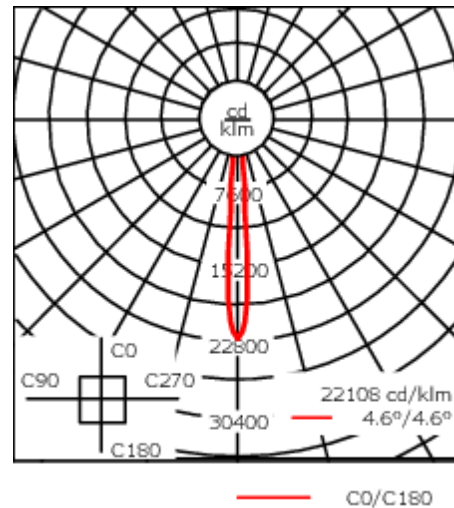

Spécifications

Description du matériel

Corps	Corps en fonte d'aluminium
Lentille	Verre de sécurité
Couleurs	RAL9004 Noir de sécurité RAL9007 Aluminium gris RAL7016 Gris anthracite RAL9016 Blanc signalisation
Joint	Joint silicone CCG®
Visserie	PCS Inox avec revêtement polymère
IP	IP65
IK	IK07
Protection contre la corrosion	5CE

Description électrique

Alimentation électrique	220-240V / 50-60 Hz
Driver	Standard - version DALI disponible en option

Informations complémentaires

Durée de vie	Ta=25° L90B10 > 90000h
Classe d'efficacité énergétique	C-D

WE-EF Switzerland AG

Himmelrichstrasse 6, 6003 Luzern - Téléphone: +41 22 752 49 94

info.switzerland@we-ef.com - <https://we-ef.com/ch_fr>

Sous réserve de modifications techniques et d'erreurs. - Généré le 23/10/2024