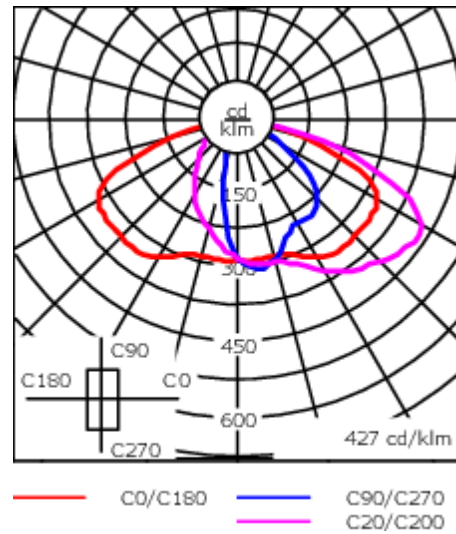

132-0546

OLV344 LED

we-ef

Spezifikationen

Materialbeschreibung

Abdeckung	Sicherheitsglas
Farben	RAL9004 Signalschwarz RAL9007 Graualuminium RAL7016 Anthrazitgrau RAL9016 Verkehrsweiß
Dichtung	CCG® Silikondichtung
Schutzart	IP65
Schlagfestigkeit	IK07

Elektrische Beschreibung

Netzgerät / Vorschaltgerät	Standard. Variante mit DALI erhältlich, bei Bestellung bitte angeben.

Weitere Informationen

Lebensdauer	Ta=25° L90B10 > 90000h
Energieeffizienzklasse	C-D (Lichtquelle)

WE-EF Switzerland AG

Himmelrichstrasse 6, 6003 Luzern - Tel: +41 41 210 49 95

info.switzerland@we-ef.com - <https://we-ef.com/ch_de>

Technische Änderungen und Irrtümer vorbehalten. - Erstellt am 23.10.2024