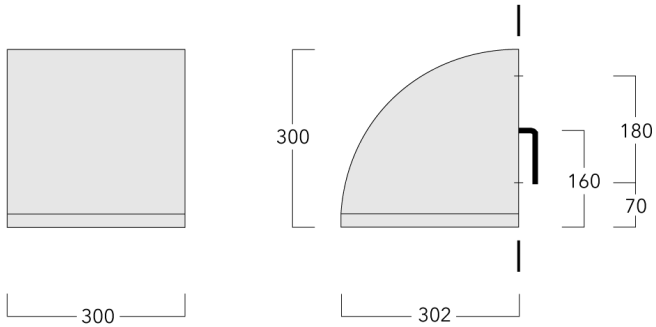

132-0546

OLV344 LED

we-ef

Spezifikationen

Materialbeschreibung

Abdeckung	Sicherheitsglas
Farben	RAL9004 Signalschwarz RAL9007 Graualuminium RAL7016 Anthrazitgrau RAL9016 Verkehrsweiß
Dichtung	CCG® Silikondichtung
Schutzart	IP65
Schlagfestigkeit	IK07

Elektrische Beschreibung

Netzgerät / Vorschaltgerät	Standard. Variante mit DALI erhältlich, bei Bestellung bitte angeben.

Weitere Informationen

Lebensdauer	Ta=25° L90B10 > 90000h
Energieeffizienzklasse	C-D (Lichtquelle)

WE-EF Switzerland AG

Himmelrichstrasse 6, 6003 Luzern - Tel: +41 41 210 49 95

info.switzerland@we-ef.com - <https://we-ef.com/ch_de>

Technische Änderungen und Irrtümer vorbehalten. - Erstellt am 23.10.2024