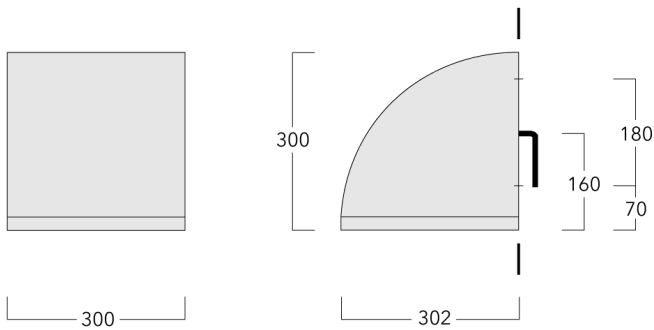

132-0548

OLV344 LED

we-ef

Spezifikationen

Materialbeschreibung

Abdeckung	Sicherheitsglas
Farben	RAL9004 Signalschwarz RAL9007 Graualuminium RAL7016 Anthrazitgrau RAL9016 Verkehrsweiß
Dichtung	CCG® Silikondichtung
Schutzart	IP65
Schlagfestigkeit	IK07

Elektrische Beschreibung

Netzgerät / Vorschaltgerät	Standard. Variante mit DALI erhältlich, bei Bestellung bitte angeben.

Weitere Informationen

Lebensdauer	Ta=25° L90B10 > 90000h
Energieeffizienzklasse	C-D (Lichtquelle)

WE-EF Switzerland AG

Himmelrichstrasse 6, 6003 Luzern - Tel: +41 41 210 49 95
info.switzerland@we-ef.com - <https://we-ef.com/ch_de>
Technische Änderungen und Irrtümer vorbehalten. - Erstellt am 24.11.2024