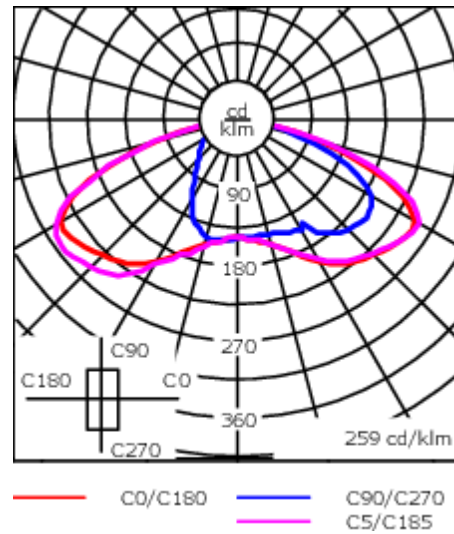

Montage als Up- und Downlight.

Gewicht	11.40 kg
Lichtverteilung	asymmetrisch vorwärts, breitstrahlend [R65]
Lichtquelle	LED-24/24W / 350 mA - 3000 K
CRI	80
Netz	EVG
LEDs	24
Bemessungsleistung	26.5 W

### Nominal Lichtstrom (lm)

LED Lumen	155
Total Lumen	3720
Tj	85

### Bemessungslichtstrom (lm)

LED Lumen	116.2
Total Lumen	2788.8
Ta	25

132-0548

OLV344 LED

**we-ef**