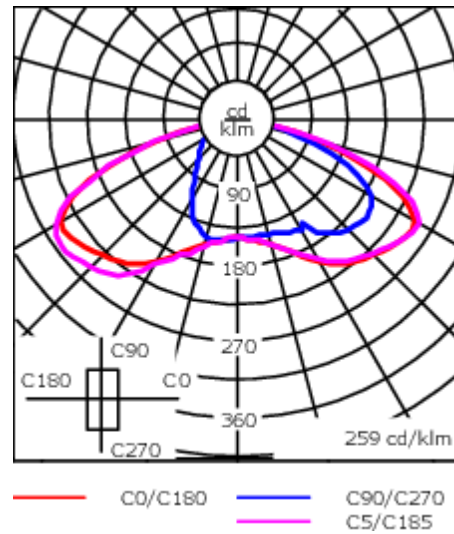

132-0548

OLV344 LED

we-ef

Spezifikationen

Materialbeschreibung

Abdeckung	Sicherheitsglas
Farben	RAL9004 Signalschwarz RAL9007 Graualuminium RAL7016 Anthrazitgrau RAL9016 Verkehrsweiß
Dichtung	CCG® Silikondichtung
Schutzart	IP65
Schlagfestigkeit	IK07

Elektrische Beschreibung

Netzgerät / Vorschaltgerät	Standard. Variante mit DALI erhältlich, bei Bestellung bitte angeben.

Weitere Informationen

Lebensdauer	Ta=25° L90B10 > 90000h
Energieeffizienzklasse	C-D (Lichtquelle)

WE-EF Switzerland AG

Himmelrichstrasse 6, 6003 Luzern - Tel: +41 41 210 49 95
info.switzerland@we-ef.com - <https://we-ef.com/ch_de>
Technische Änderungen und Irrtümer vorbehalten. - Erstellt am 24.11.2024