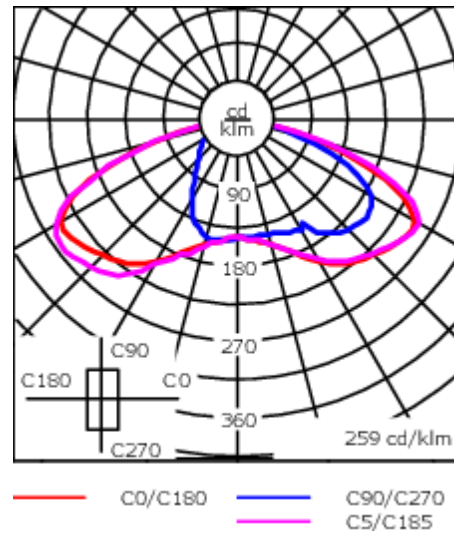

132-0548

OLV344 LED

we-ef

Spécifications

Description du matériel

Lentille	Verre de sécurité
Couleurs	Peinture poudre disponible avec 35 couleurs différents
Joint	Joint silicone CCG®
IP	IP65
IK	IK07
Protection contre la corrosion	5CE

Description électrique

Driver	Driver électronique

Informations complémentaires

Durée de vie	Ta=25° L90B10 > 90000h
Classe d'efficacité énergétique	C-D

WE-EF LUMIERE

ZAC de Chesnes Nord, 6 Rue de Brisson, CS80330, 38290 Satolas et Bonce - Téléphone: +33 4 74 99 14 44

info.france@we-ef.com - <https://we-ef.com/fr>

Sous réserve de modifications techniques et d'erreurs. - Généré le 23/10/2024