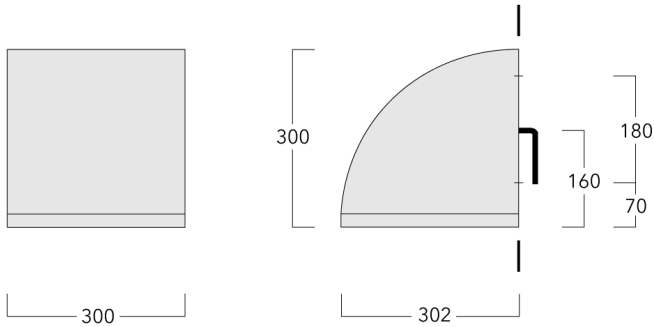

132-0549

OLV344 LED

we-ef

Spezifikationen

Materialbeschreibung

Abdeckung	Sicherheitsglas
Farben	RAL9004 Signalschwarz RAL9007 Graualuminium RAL7016 Anthrazitgrau RAL9016 Verkehrsweiß
Dichtung	CCG® Silikondichtung
Schutzart	IP65
Schlagfestigkeit	IK07

Elektrische Beschreibung

Netzgerät / Vorschaltgerät	Standard. Variante mit DALI erhältlich, bei Bestellung bitte angeben.

Weitere Informationen

Lebensdauer	Ta=25° L90B10 > 90000h
Energieeffizienzklasse	C-D (Lichtquelle)

WE-EF Switzerland AG

Himmelrichstrasse 6, 6003 Luzern - Tel: +41 41 210 49 95

info.switzerland@we-ef.com - <https://we-ef.com/ch_de>

Technische Änderungen und Irrtümer vorbehalten. - Erstellt am 23.10.2024