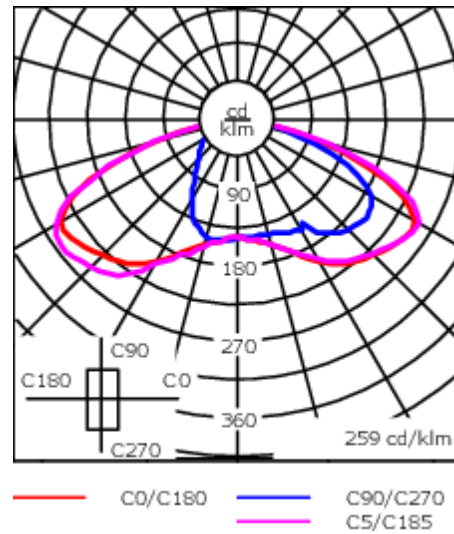

132-0549

OLV344 LED

we-ef

Spezifikationen

Materialbeschreibung

Abdeckung	Sicherheitsglas
Farben	RAL9004 Signalschwarz RAL9007 Graualuminium RAL7016 Anthrazitgrau RAL9016 Verkehrsweiß
Dichtung	CCG® Silikondichtung
Schutzart	IP65
Schlagfestigkeit	IK07

Elektrische Beschreibung

Netzgerät / Vorschaltgerät	Standard. Variante mit DALI erhältlich, bei Bestellung bitte angeben.

Weitere Informationen

Lebensdauer	Ta=25° L90B10 > 90000h
Energieeffizienzklasse	C-D (Lichtquelle)

WE-EF Switzerland AG

Himmelrichstrasse 6, 6003 Luzern - Tel: +41 41 210 49 95

info.switzerland@we-ef.com - <https://we-ef.com/ch_de>

Technische Änderungen und Irrtümer vorbehalten. - Erstellt am 23.10.2024