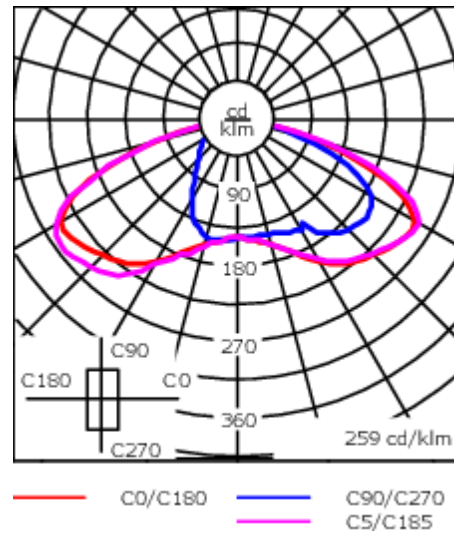

132-0549

OLV344 LED

we-ef

Spécifications

Description du matériel

Lentille	Verre de sécurité
Couleurs	Peinture poudre disponible avec 35 couleurs différents
Joint	Joint silicone CCG®
IP	IP65
IK	IK07
Protection contre la corrosion	5CE

Description électrique

Driver	Driver électronique

Informations complémentaires

Durée de vie	Ta=25° L90B10 > 90000h
Classe d'efficacité énergétique	C-D

WE-EF LUMIERE

ZAC de Chesnes Nord, 6 Rue de Brisson, CS80330, 38290 Satolas et Bonce - Téléphone: +33 4 74 99 14 44

info.france@we-ef.com - <https://we-ef.com/fr>

Sous réserve de modifications techniques et d'erreurs. - Généré le 23/10/2024