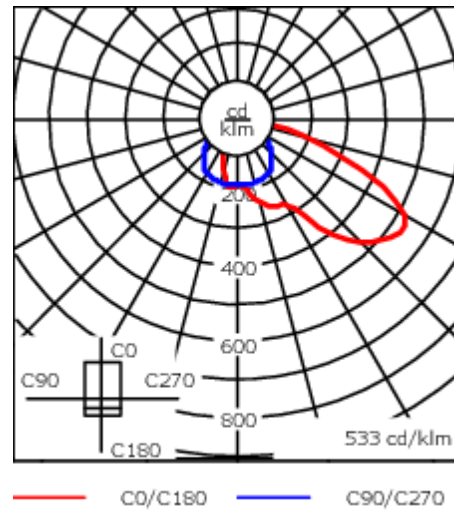

132-0550

OLV344 LED

we-ef

Spécifications

Description du matériel

Lentille	Verre de sécurité
Couleurs	Peinture poudre disponible avec 35 couleurs différents
Joint	Joint silicone CCG®
IP	IP65
IK	IK07
Protection contre la corrosion	5CE

Description électrique

Driver	Driver électronique

Informations complémentaires

Durée de vie	Ta=25° L90B10 > 90000h
Classe d'efficacité énergétique	C-D

WE-EF LUMIERE

ZAC de Chesnes Nord, 6 Rue de Brisson, CS80330, 38290 Satolas et Bonce - Téléphone: +33 4 74 99 14 44

info.france@we-ef.com - <https://we-ef.com/fr>

Sous réserve de modifications techniques et d'erreurs. - Généré le 23/10/2024