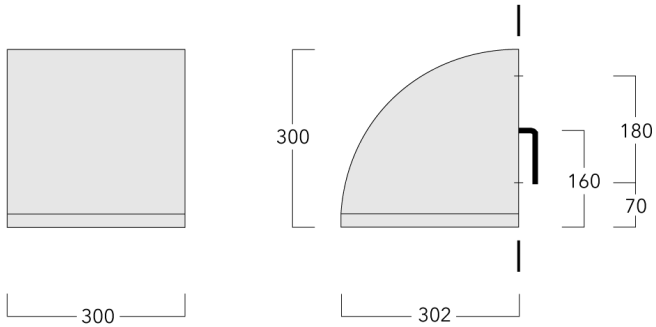

132-0550

OLV344 LED

we-ef

Spécifications

Description du matériel

Lentille	Verre de sécurité
Couleurs	Peinture poudre disponible avec 35 couleurs différents
Joint	Joint silicone CCG®
IP	IP65
IK	IK07
Protection contre la corrosion	5CE

Description électrique

Driver	Driver électronique

Informations complémentaires

Durée de vie	Ta=25° L90B10 > 90000h
Classe d'efficacité énergétique	C-D

WE-EF LUMIERE

ZAC de Chesnes Nord, 6 Rue de Brisson, CS80330, 38290 Satolas et Bonce - Téléphone: +33 4 74 99 14 44

info.france@we-ef.com - <https://we-ef.com/fr>

Sous réserve de modifications techniques et d'erreurs. - Généré le 23/10/2024