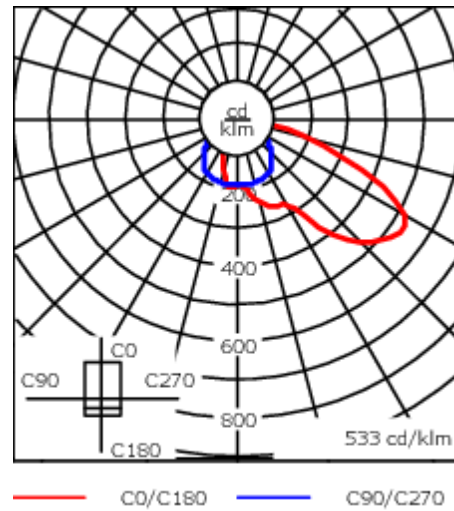

Spezifikationen

Materialbeschreibung

Abdeckung	Sicherheitsglas
Farben	RAL9004 Signalschwarz RAL9007 Graualuminium RAL7016 Anthrazitgrau RAL9016 Verkehrsweiß
Dichtung	CCG® Silikondichtung
Schutzart	IP65
Schlagfestigkeit	IK07

Elektrische Beschreibung

Netzgerät / Vorschaltgerät	Standard. Variante mit DALI erhältlich, bei Bestellung bitte angeben.

Weitere Informationen

Lebensdauer	Ta=25° L90B10 > 90000h
Energieeffizienzklasse	C-D (Lichtquelle)