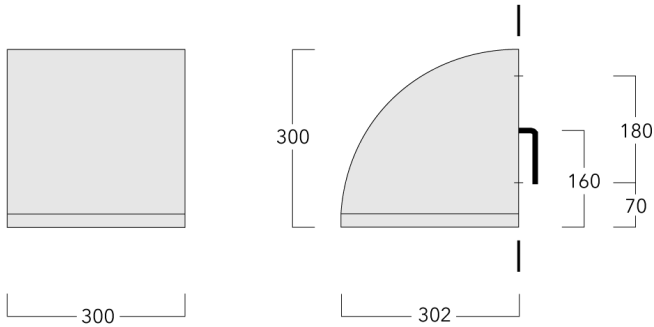

Spezifikationen

Materialbeschreibung

Abdeckung	Sicherheitsglas
Farben	RAL9004 Signalschwarz RAL9007 Graualuminium RAL7016 Anthrazitgrau RAL9016 Verkehrsweiß
Dichtung	CCG® Silikondichtung
Schutzart	IP65
Schlagfestigkeit	IK07

Elektrische Beschreibung

Netzgerät / Vorschaltgerät	Standard. Variante mit DALI erhältlich, bei Bestellung bitte angeben.

Weitere Informationen

Lebensdauer	Ta=25° L90B10 > 90000h
Energieeffizienzklasse	C-D (Lichtquelle)