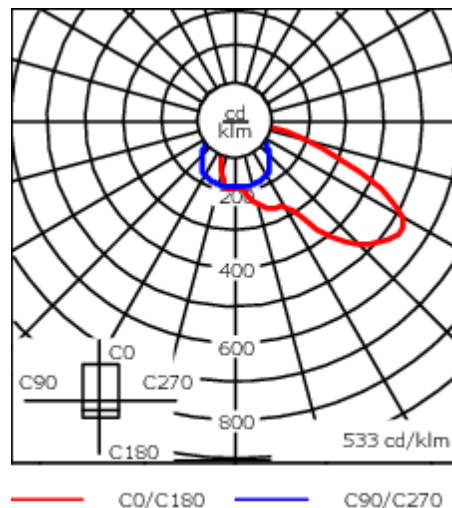

132-0551

OLV344 LED

we-ef

Spécifications

Description du matériel

Lentille	Verre de sécurité
Couleurs	Peinture poudre disponible avec 35 couleurs différents
Joint	Joint silicone CCG®
IP	IP65
IK	IK07
Protection contre la corrosion	5CE

Description électrique

Driver	Driver électronique

Informations complémentaires

Durée de vie	Ta=25° L90B10 > 90000h
Classe d'efficacité énergétique	C-D

WE-EF LUMIERE

ZAC de Chesnes Nord, 6 Rue de Brisson, CS80330, 38290 Satolas et Bonce - Téléphone: +33 4 74 99 14 44

info.france@we-ef.com - <https://we-ef.com/fr>

Sous réserve de modifications techniques et d'erreurs. - Généré le 24/11/2024