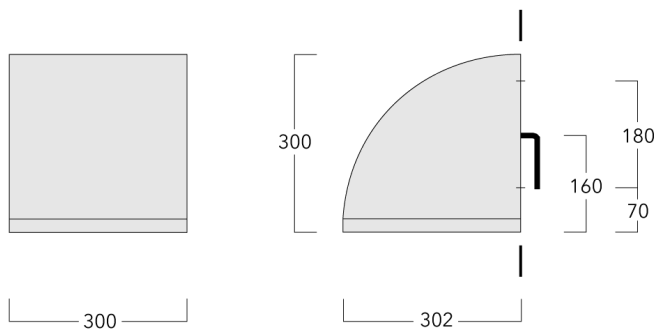

132-0551

OLV344 LED

we-ef

Spécifications

Description du matériel

Lentille	Verre de sécurité
Couleurs	Peinture poudre disponible avec 35 couleurs différents
Joint	Joint silicone CCG®
IP	IP65
IK	IK07
Protection contre la corrosion	5CE

Description électrique

Driver	Driver électronique

Informations complémentaires

Durée de vie	Ta=25° L90B10 > 90000h
Classe d'efficacité énergétique	C-D

WE-EF LUMIERE

ZAC de Chesnes Nord, 6 Rue de Brisson, CS80330, 38290 Satolas et Bonce - Téléphone: +33 4 74 99 14 44

info.france@we-ef.com - <https://we-ef.com/fr>

Sous réserve de modifications techniques et d'erreurs. - Généré le 24/11/2024