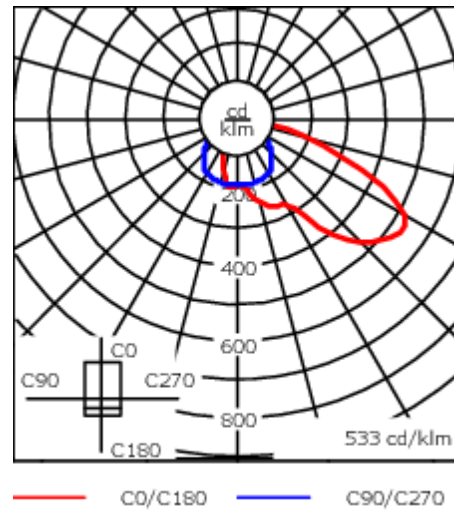

132-0551

OLV344 LED

we-ef

Spécifications

Description du matériel

Lentille	Verre de sécurité
Couleurs	Peinture poudre disponible avec 35 couleurs différents
Joint	Joint silicone CCG®
IP	IP65
IK	IK07
Protection contre la corrosion	5CE

Description électrique

Driver	Driver électronique

Informations complémentaires

Durée de vie	Ta=25° L90B10 > 90000h
Classe d'efficacité énergétique	C-D

WE-EF LUMIERE

ZAC de Chesnes Nord, 6 Rue de Brisson, CS80330, 38290 Satolas et Bonce - Téléphone: +33 4 74 99 14 44

info.france@we-ef.com - <https://we-ef.com/fr>

Sous réserve de modifications techniques et d'erreurs. - Généré le 19/04/2025