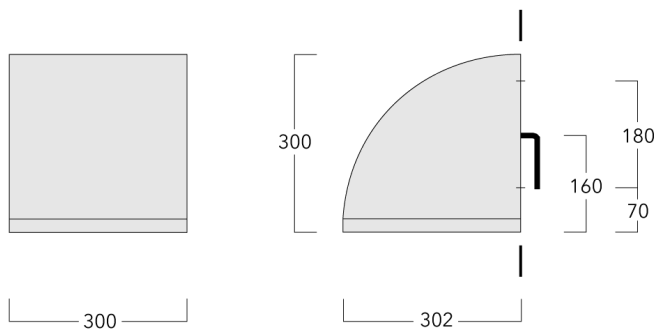

Spécifications

Description du matériel

Corps	Corps en fonte d'aluminium
Lentille	Verre de sécurité
Couleurs	Peinture poudre disponible avec 35 couleurs différents
Joint	Joint silicone CCG®
Visserie	PCS Inox avec recouvrement polymère
IP	IP65
IK	IK07
Protection contre la corrosion	5CE

Description électrique

Alimentation électrique	220-240V / 50-60 Hz
Driver	Driver électronique

Informations complémentaires

Durée de vie	Ta=25° L90B10 > 90000h
Classe d'efficacité énergétique	C-D

WE-EF LUMIERE

ZAC de Chesnes Nord, 6 Rue de Brisson, CS80330, 38290 Satolas et Bonce - Téléphone: +33 4 74 99 14 44

info.france@we-ef.com - <https://we-ef.com/fr>

Sous réserve de modifications techniques et d'erreurs. - Généré le 23/10/2024