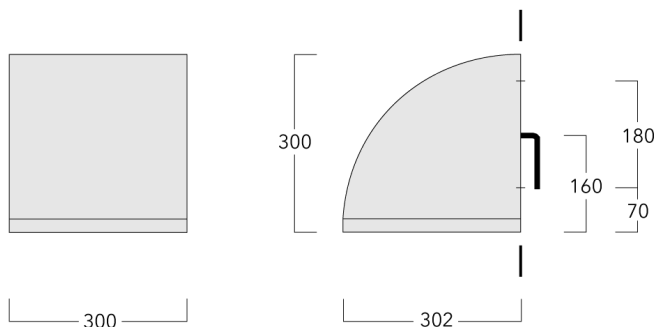

Spécifications

Description du matériel

Corps	Corps en fonte d'aluminium
Lentille	Verre de sécurité
Couleurs	Peinture poudre disponible avec 35 couleurs différents
Joint	Joint silicone CCG®
Visserie	PCS Inox avec revêtement polymère
IP	IP65
IK	IK07
Protection contre la corrosion	5CE

Description électrique

Alimentation électrique	220-240V / 50-60 Hz
Driver	Driver électronique

Informations complémentaires

Durée de vie	Ta=25° L90B10 > 90000h
Classe d'efficacité énergétique	C-D

WE-EF LUMIERE

ZAC de Chesnes Nord, 6 Rue de Brisson, CS80330, 38290 Satolas et Bonce - Téléphone: +33 4 74 99 14 44
info.france@we-ef.com - <https://we-ef.com/fr>

Sous réserve de modifications techniques et d'erreurs. - Généré le 23/11/2024