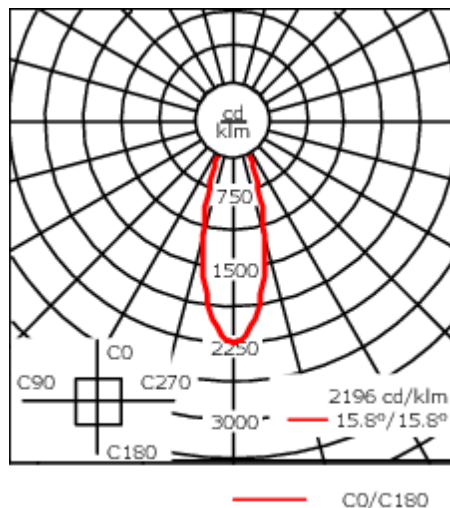

Spécifications

Description du matériel

Corps	Corps en fonte d'aluminium
Lentille	Verre de sécurité
Couleurs	Peinture poudre disponible avec 35 couleurs différents
Joint	Joint silicone CCG®
Visserie	PCS Inox avec recouvrement polymère
IP	IP65
IK	IK07
Protection contre la corrosion	5CE

Description électrique

Alimentation électrique	220-240V / 50-60 Hz
Driver	Driver électronique

Informations complémentaires

Durée de vie	Ta=25° L90B10 > 90000h
Classe d'efficacité énergétique	C-D

WE-EF LUMIERE

ZAC de Chesnes Nord, 6 Rue de Brisson, CS80330, 38290 Satolas et Bonce - Téléphone: +33 4 74 99 14 44

info.france@we-ef.com - <https://we-ef.com/fr>

Sous réserve de modifications techniques et d'erreurs. - Généré le 23/10/2024