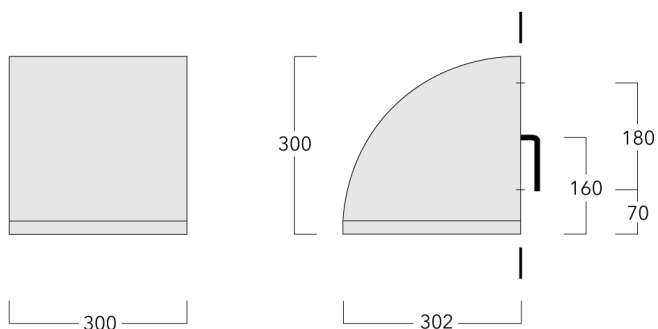

Spécifications

Description du matériel

Corps	Corps en fonte d'aluminium
Lentille	Verre de sécurité
Couleurs	Peinture poudre disponible avec 35 couleurs différents
Joint	Joint silicone CCG®
Visserie	PCS Inox avec revêtement polymère
IP	IP65
IK	IK07
Protection contre la corrosion	5CE

Description électrique

Alimentation électrique	220-240V / 50-60 Hz
Driver	Driver électronique

Informations complémentaires

Durée de vie	Ta=25° L90B10 > 90000h
Classe d'efficacité énergétique	C-D

WE-EF LUMIERE

ZAC de Chesnes Nord, 6 Rue de Brisson, CS80330, 38290 Satolas et Bonce - Téléphone: +33 4 74 99 14 44

info.france@we-ef.com - <https://we-ef.com/fr>

Sous réserve de modifications techniques et d'erreurs. - Généré le 23/11/2024