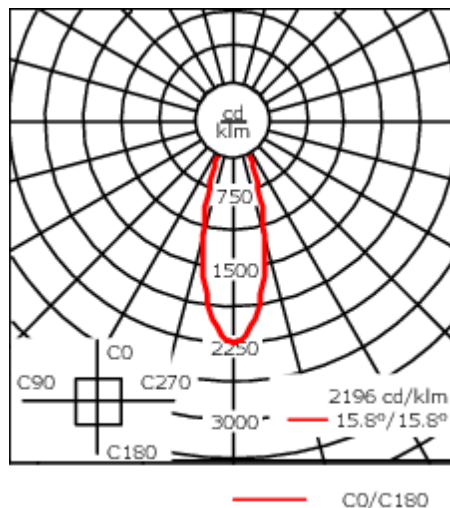

Spécifications

Description du matériel

Corps	Corps en fonte d'aluminium
Lentille	Verre de sécurité
Couleurs	Peinture poudre disponible avec 35 couleurs différents
Joint	Joint silicone CCG®
Visserie	PCS Inox avec revêtement polymère
IP	IP65
IK	IK07
Protection contre la corrosion	5CE

Description électrique

Alimentation électrique	220-240V / 50-60 Hz
Driver	Driver électronique

Informations complémentaires

Durée de vie	Ta=25° L90B10 > 90000h
Classe d'efficacité énergétique	C-D

WE-EF LUMIERE

ZAC de Chesnes Nord, 6 Rue de Brisson, CS80330, 38290 Satolas et Bonce - Téléphone: +33 4 74 99 14 44

info.france@we-ef.com - <https://we-ef.com/fr>

Sous réserve de modifications techniques et d'erreurs. - Généré le 23/11/2024