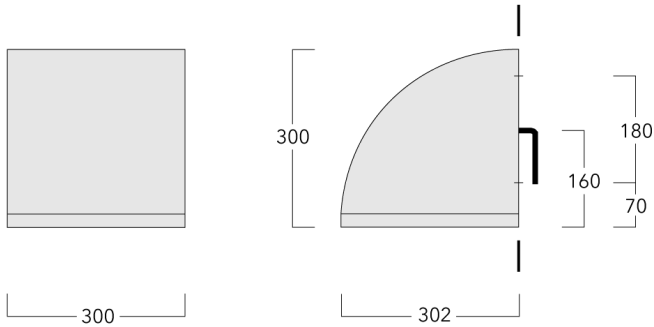

Spezifikationen

Materialbeschreibung

Gehäuse	Korrosionsbeständiger Aluminiumguss
Abdeckung	Sicherheitsglas
Farben	RAL9004 Signalschwarz RAL9007 Graualuminium RAL7016 Anthrazitgrau RAL9016 Verkehrsweiß
Dichtung	CCG® Silikondichtung
Schrauben	PCS beschichtete Edelstahlschrauben
Schutzart	IP65
Schlagfestigkeit	IK07
Korrosionsbeständigkeit	5CE

Elektrische Beschreibung

Netz	220-240V / 50-60 Hz
Netzgerät / Vorschaltgerät	Standard. Variante mit DALI erhältlich, bei Bestellung bitte angeben.

Weitere Informationen

Lebensdauer	Ta=25° L90B10 > 90000h
Energieeffizienzklasse	C-D (Lichtquelle)

WE-EF Switzerland AG