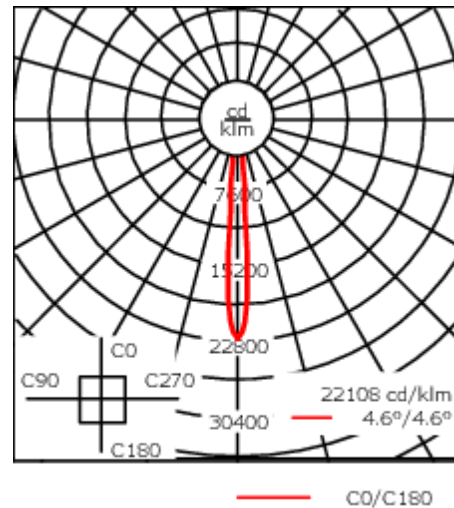

Spezifikationen

Materialbeschreibung

Gehäuse	Korrosionsbeständiger Aluminiumguss
Abdeckung	Sicherheitsglas
Farben	RAL9004 Signalschwarz RAL9007 Graualuminium RAL7016 Anthrazitgrau RAL9016 Verkehrsweiß
Dichtung	CCG® Silikondichtung
Schrauben	PCS beschichtete Edelstahlschrauben
Schutzart	IP65
Schlagfestigkeit	IK07
Korrosionsbeständigkeit	5CE

Elektrische Beschreibung

Netz	220-240V / 50-60 Hz
Netzgerät / Vorschaltgerät	Standard. Variante mit DALI erhältlich, bei Bestellung bitte angeben.

Weitere Informationen

Lebensdauer	Ta=25° L90B10 > 90000h
Energieeffizienzklasse	C-D (Lichtquelle)

WE-EF Switzerland AG