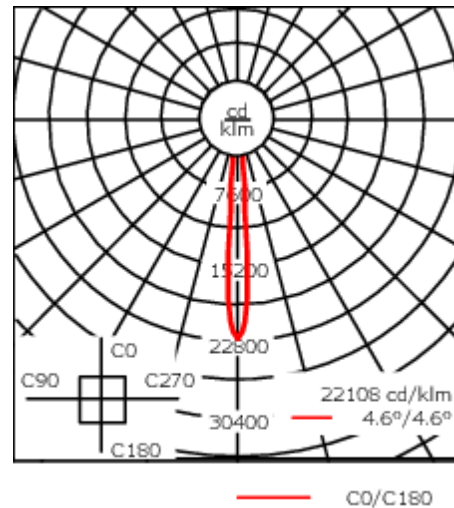

132-0554

OLV340 LED

we-ef

Spécifications

Description du matériel

Corps	Corps en fonte d'aluminium
Lentille	Verre de sécurité
Couleurs	Peinture poudre disponible avec 35 couleurs différents
Joint	Joint silicone CCG®
Visserie	PCS Inox avec revêtement polymère
IP	IP65
IK	IK07
Protection contre la corrosion	5CE

Description électrique

Alimentation électrique	220-240V / 50-60 Hz
Driver	Driver électronique

Informations complémentaires

Durée de vie	Ta=25° L90B10 > 90000h
Classe d'efficacité énergétique	C-D

WE-EF LUMIERE

ZAC de Chesnes Nord, 6 Rue de Brisson, CS80330, 38290 Satolas et Bonce - Téléphone: +33 4 74 99 14 44
info.france@we-ef.com - <https://we-ef.com/fr>

Sous réserve de modifications techniques et d'erreurs. - Généré le 23/11/2024