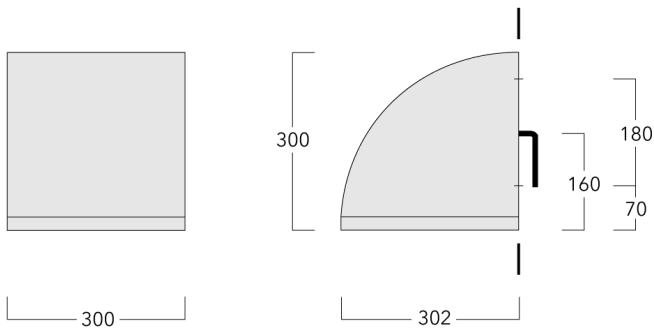

132-0554

OLV340 LED

we-ef

Spécifications

Description du matériel

Corps	Corps en fonte d'aluminium
Lentille	Verre de sécurité
Couleurs	Peinture poudre disponible avec 35 couleurs différents
Joint	Joint silicone CCG®
Visserie	PCS Inox avec revêtement polymère
IP	IP65
IK	IK07
Protection contre la corrosion	5CE

Description électrique

Alimentation électrique	220-240V / 50-60 Hz
Driver	Driver électronique

Informations complémentaires

Durée de vie	Ta=25° L90B10 > 90000h
Classe d'efficacité énergétique	C-D

WE-EF LUMIERE

ZAC de Chesnes Nord, 6 Rue de Brisson, CS80330, 38290 Satolas et Bonce - Téléphone: +33 4 74 99 14 44

info.france@we-ef.com - <https://we-ef.com/fr>

Sous réserve de modifications techniques et d'erreurs. - Généré le 23/10/2024